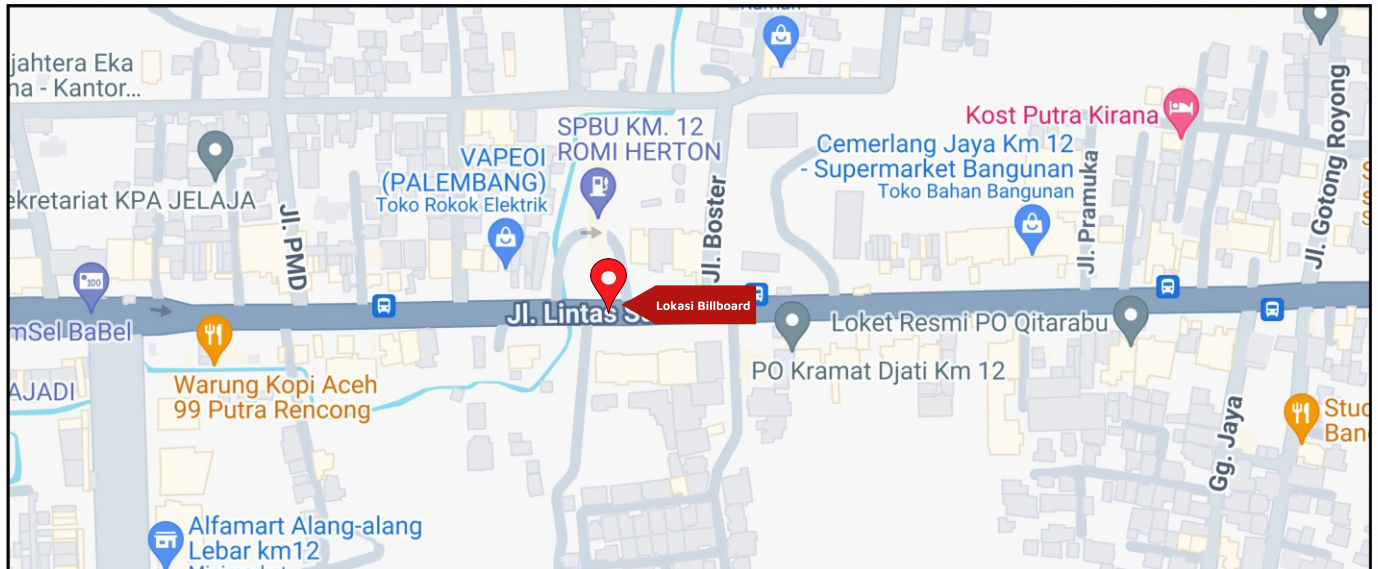

Foto Lokasi

Denah Lokasi

Description : Merupakan area padat lalu lintas, baik kendaraan pribadi maupun umum

LALU LINTAS HARIAN RATA-RATA

Mobil Pribadi	Sepeda Motor	Angkutan Umum	Lain-Lain (Pick Up, Truck, Dsb.)	Jumlah Total
-	-	-	-	-