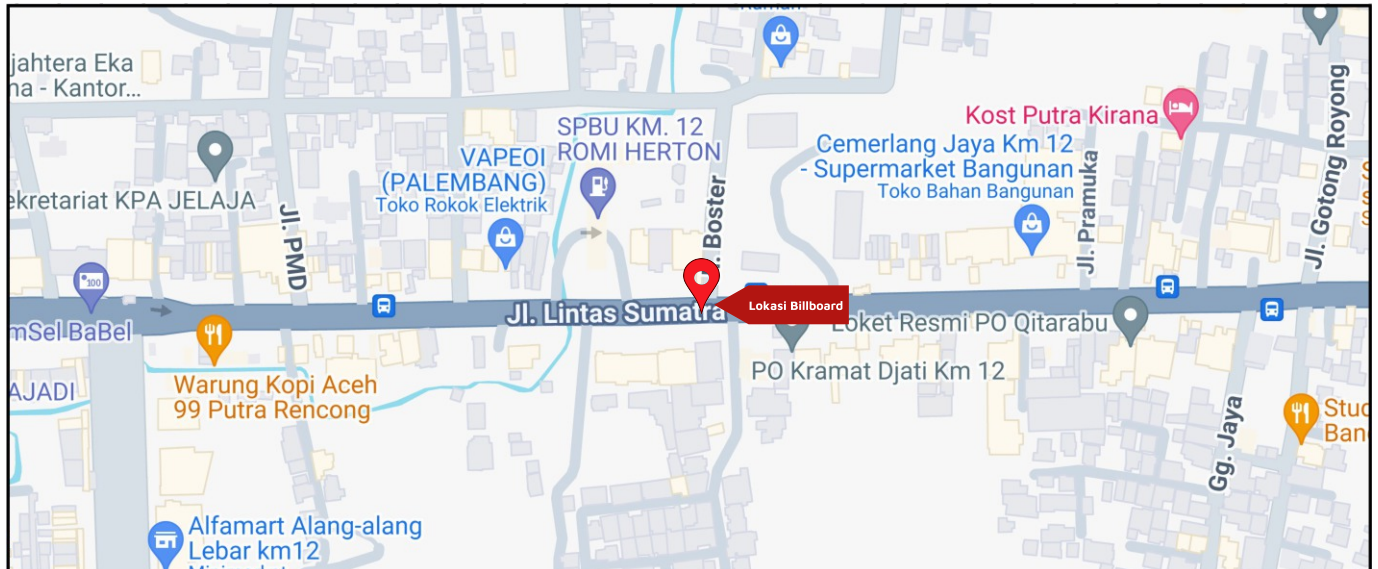

Foto Lokasi

Denah Lokasi

Description : Merupakan area padat lalu lintas, baik kendaraan pribadi maupun umum

LALU LINTAS HARIAN RATA-RATA

Mobil Pribadi	Sepeda Motor	Angkutan Umum	Lain-Lain (Pick Up, Truck, Dsb.)	Jumlah Total
-	-	-	-	-