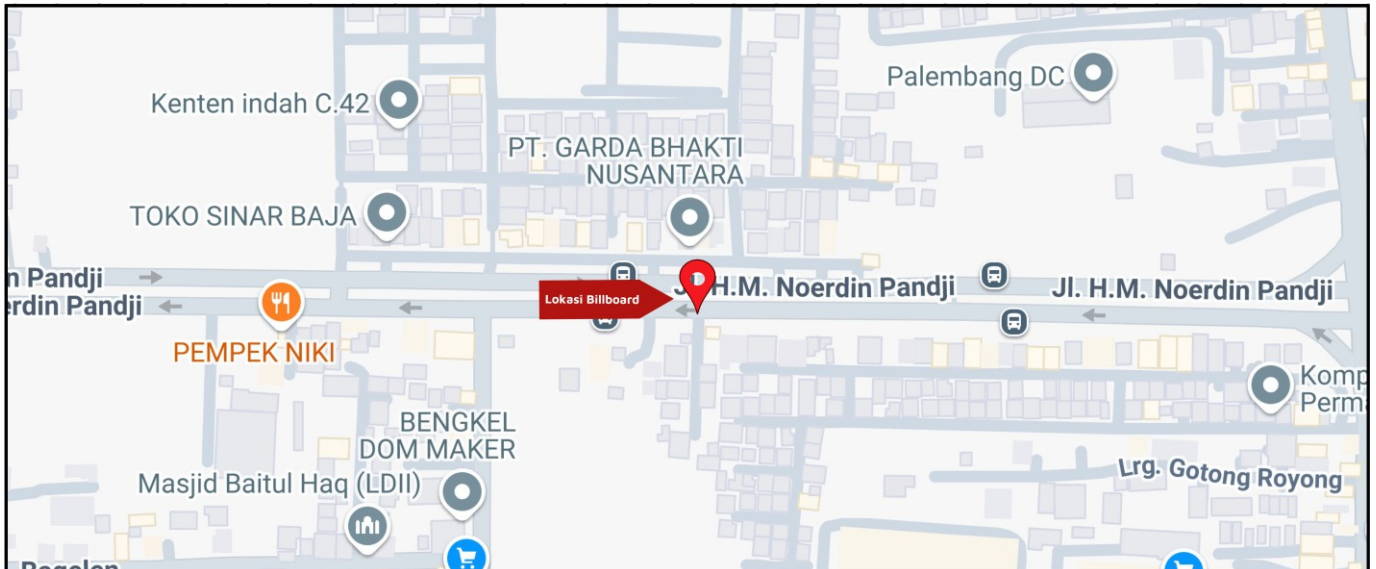

Foto Lokasi

Denah Lokasi

Description : Merupakan area padat lalu lintas, baik kendaraan pribadi maupun umum

LALU LINTAS HARIAN RATA-RATA

Mobil Pribadi	Sepeda Motor	Angkutan Umum	Lain-Lain (Pick Up, Truck, Dsb.)	Jumlah Total
-	-	-	-	-