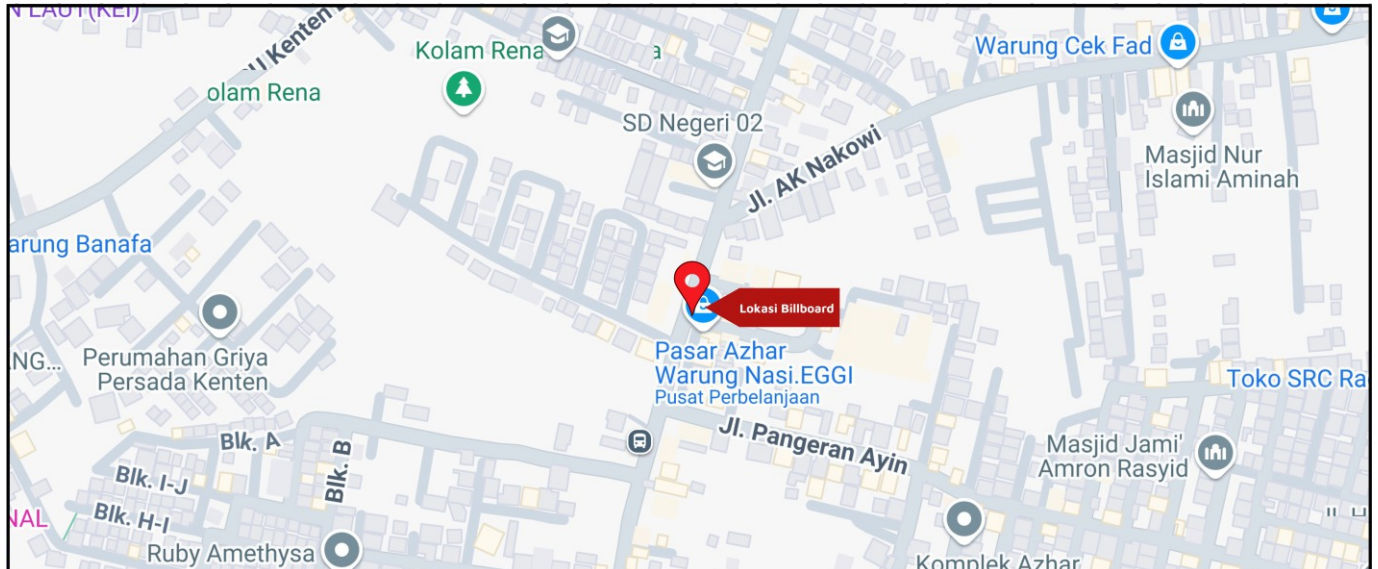

Foto Lokasi

Denah Lokasi

Description : Merupakan area padat lalu lintas, baik kendaraan pribadi maupun umum

LALU LINTAS HARIAN RATA-RATA

Mobil Pribadi	Sepeda Motor	Angkutan Umum	Lain-Lain (Pick Up, Truck, Dsb.)	Jumlah Total
-	-	-	-	-