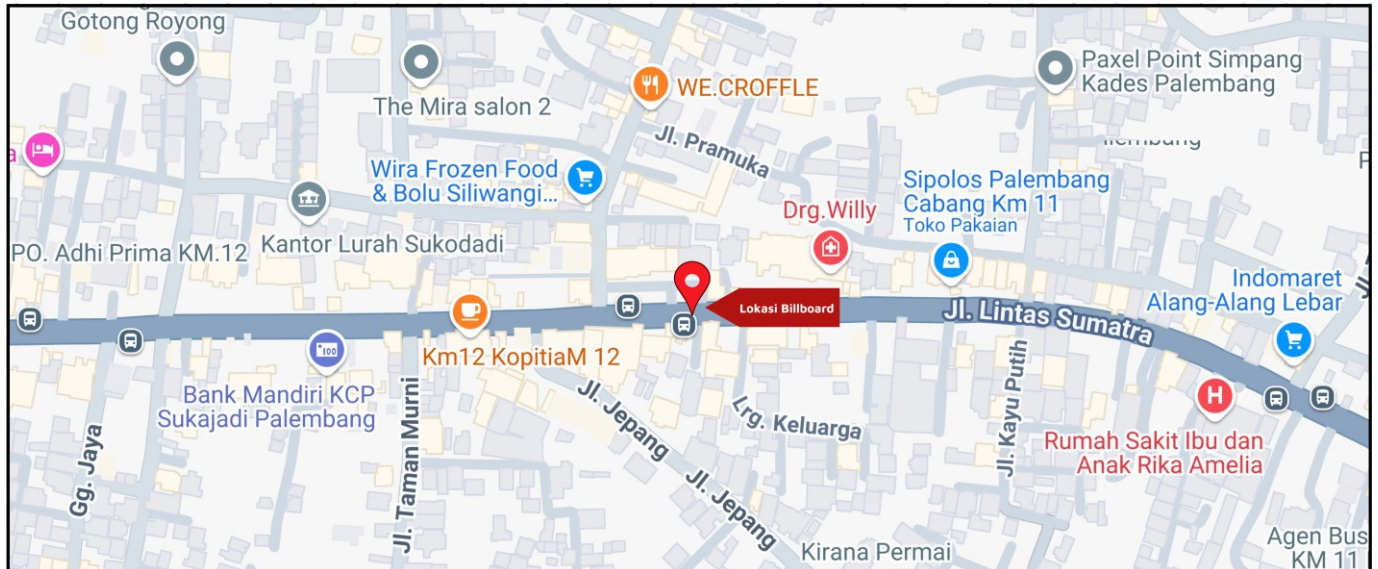

Foto Lokasi

Denah Lokasi

Description : Merupakan area padat lalu lintas, baik kendaraan pribadi maupun umum

LALU LINTAS HARIAN RATA-RATA

Mobil Pribadi	Sepeda Motor	Angkutan Umum	Lain-Lain (Pick Up, Truck, Dsb.)	Jumlah Total
-	-	-	-	-