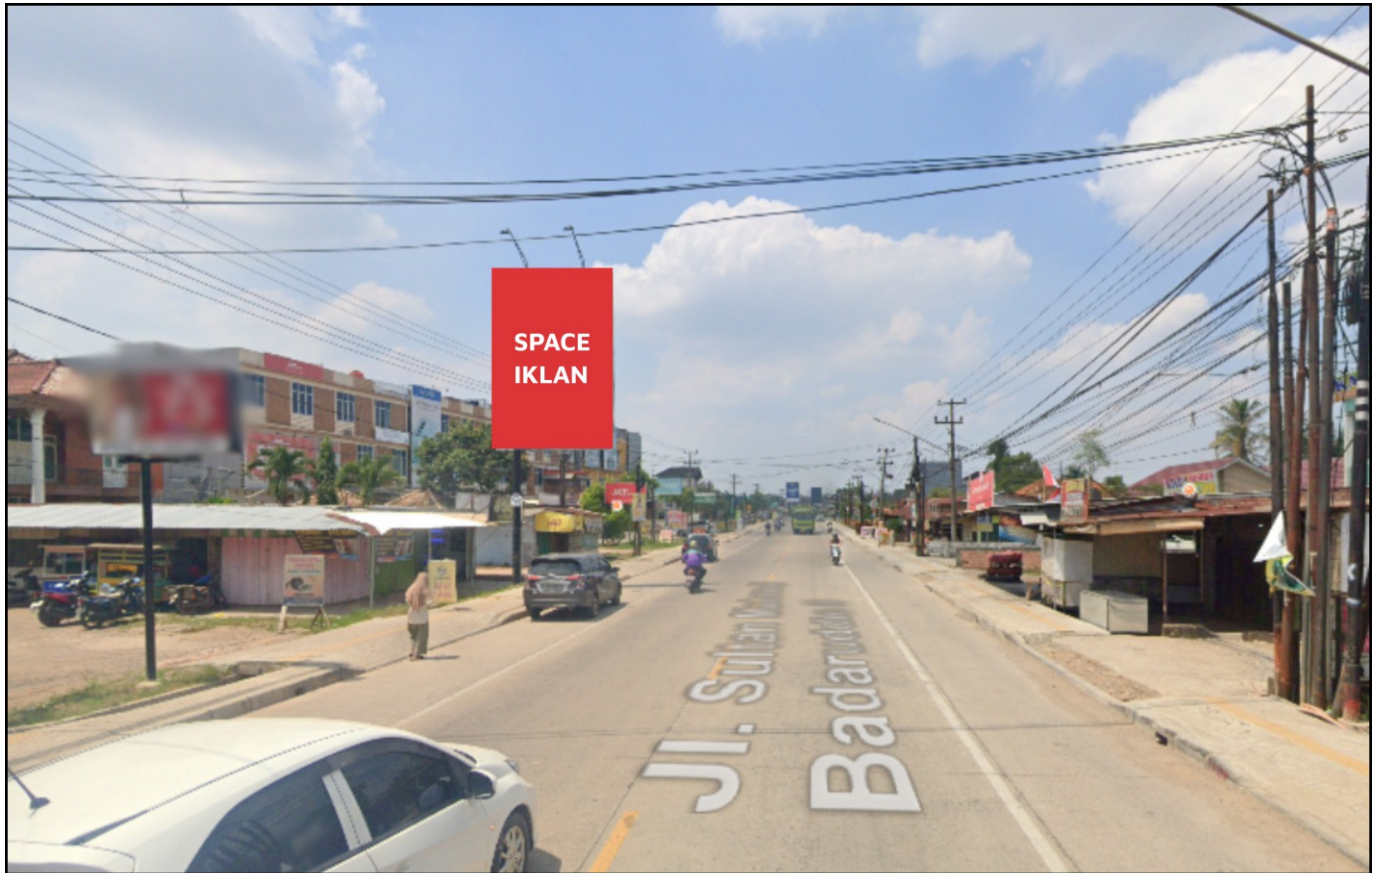

Foto Lokasi

Denah Lokasi

Description : Merupakan area padat lalu lintas, baik kendaraan pribadi maupun umum

LALU LINTAS HARIAN RATA-RATA

Mobil Pribadi	Sepeda Motor	Angkutan Umum	Lain-Lain (Pick Up, Truck, Dsb.)	Jumlah Total
-	-	-	-	-