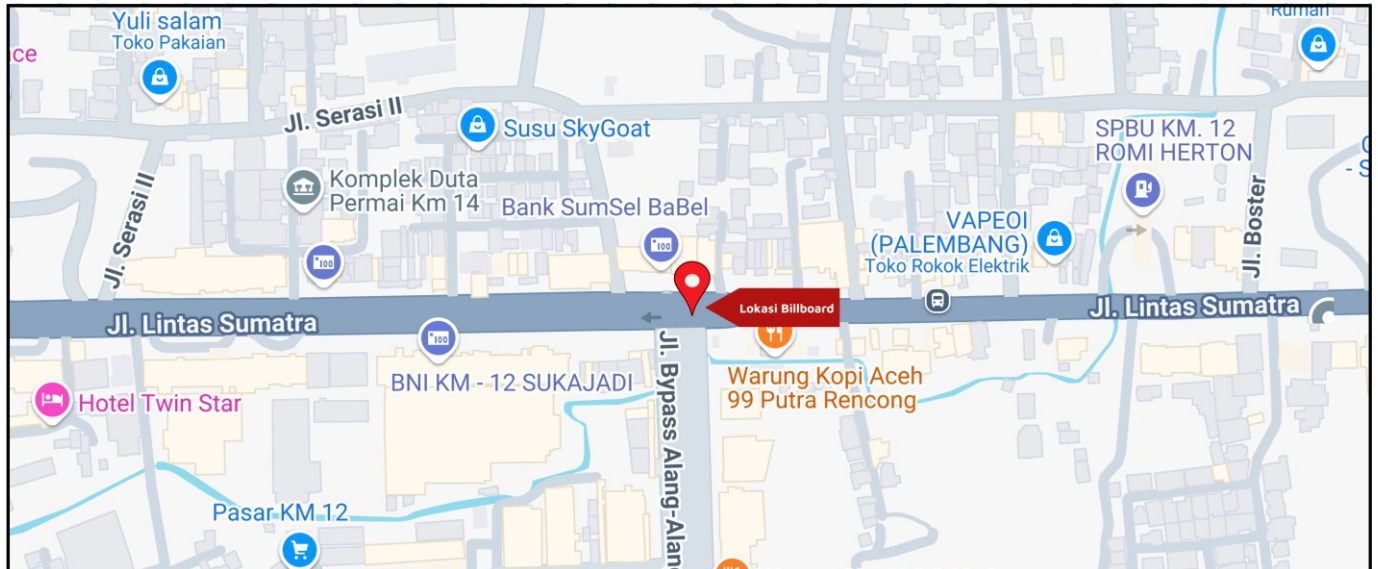

Foto Lokasi

Denah Lokasi

Description : Merupakan area padat lalu lintas, baik kendaraan pribadi maupun umum

LALU LINTAS HARIAN RATA-RATA

Mobil Pribadi	Sepeda Motor	Angkutan Umum	Lain-Lain (Pick Up, Truck, Dsb.)	Jumlah Total
-	-	-	-	-