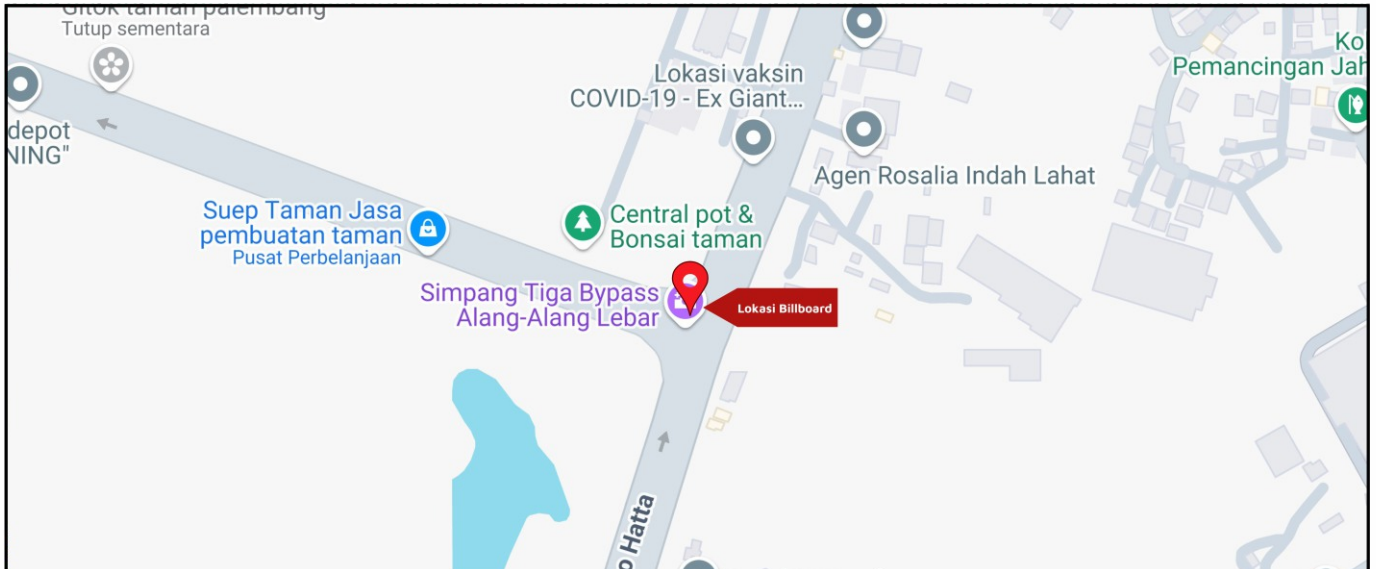

Foto Lokasi

Denah Lokasi

Description : Merupakan area padat lalu lintas, baik kendaraan pribadi maupun umum

LALU LINTAS HARIAN RATA-RATA

Mobil Pribadi	Sepeda Motor	Angkutan Umum	Lain-Lain (Pick Up, Truck, Dsb.)	Jumlah Total
-	-	-	-	-