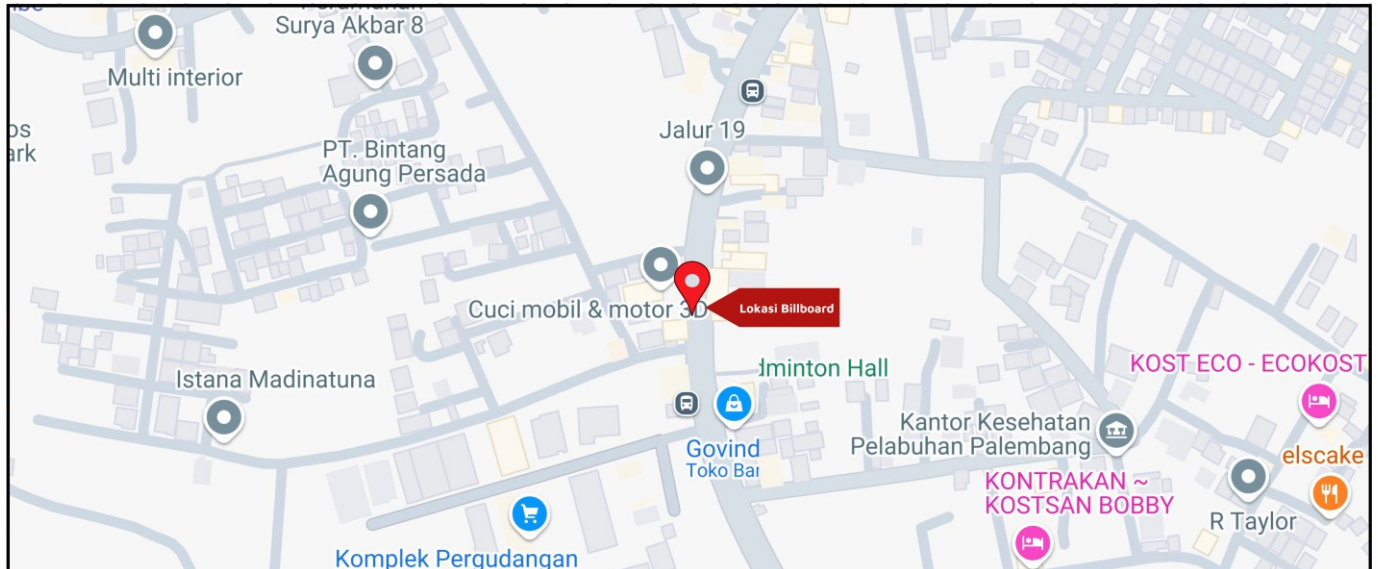

Foto Lokasi

Denah Lokasi

Description : Merupakan area padat lalu lintas, baik kendaraan pribadi maupun umum

LALU LINTAS HARIAN RATA-RATA

Mobil Pribadi	Sepeda Motor	Angkutan Umum	Lain-Lain (Pick Up, Truck, Dsb.)	Jumlah Total
-	-	-	-	-