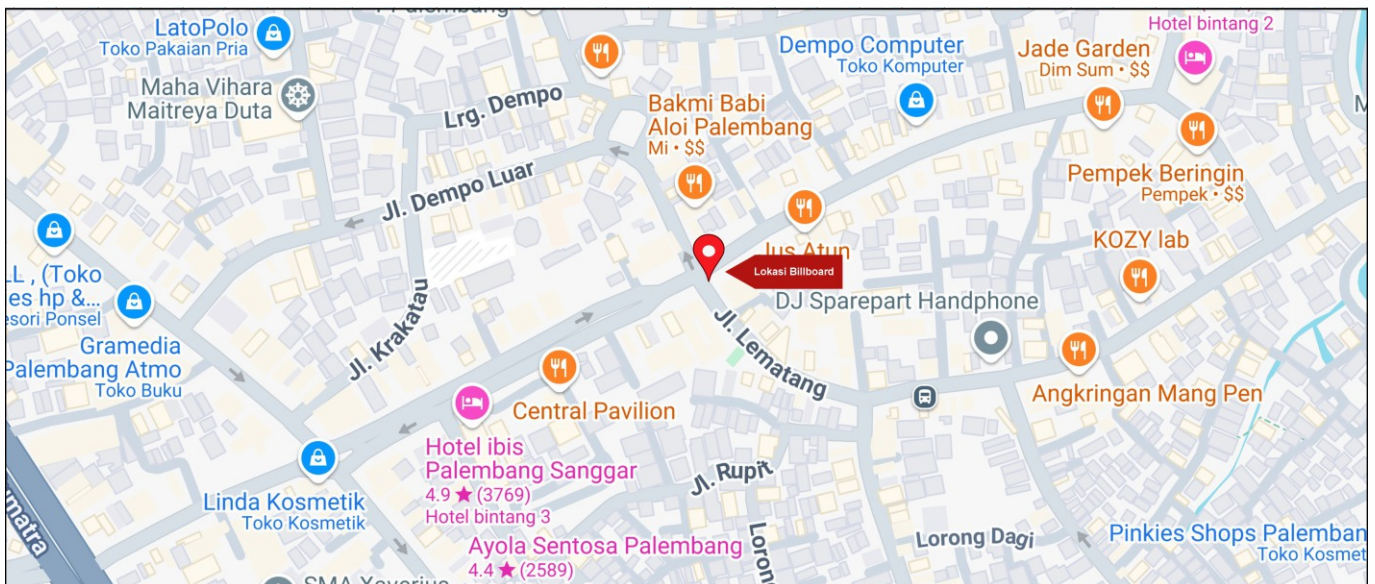

Foto Lokasi

Denah Lokasi

Description : Merupakan area padat lalu lintas, baik kendaraan pribadi maupun umum

LALU LINTAS HARIAN RATA-RATA

Mobil Pribadi	Sepeda Motor	Angkutan Umum	Lain-Lain (Pick Up, Truck, Dsb.)	Jumlah Total
15.000	20.000	—	—	35.000