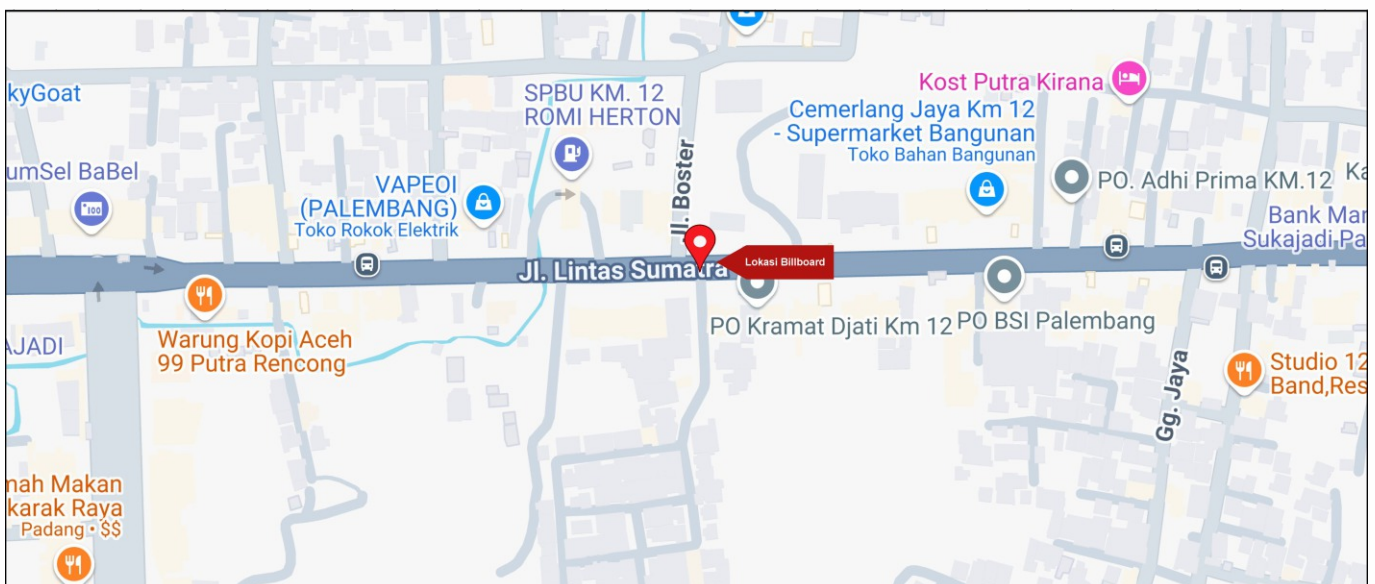

Foto Lokasi

Denah Lokasi

Description : Merupakan area padat lalu lintas, baik kendaraan pribadi maupun umum

**LALU LINTAS HARIAN RATA-RATA**

Mobil Pribadi	Sepeda Motor	Angkutan Umum	Lain-Lain (Pick Up, Truck, Dsb.)	Jumlah Total
-	-	-	-	-