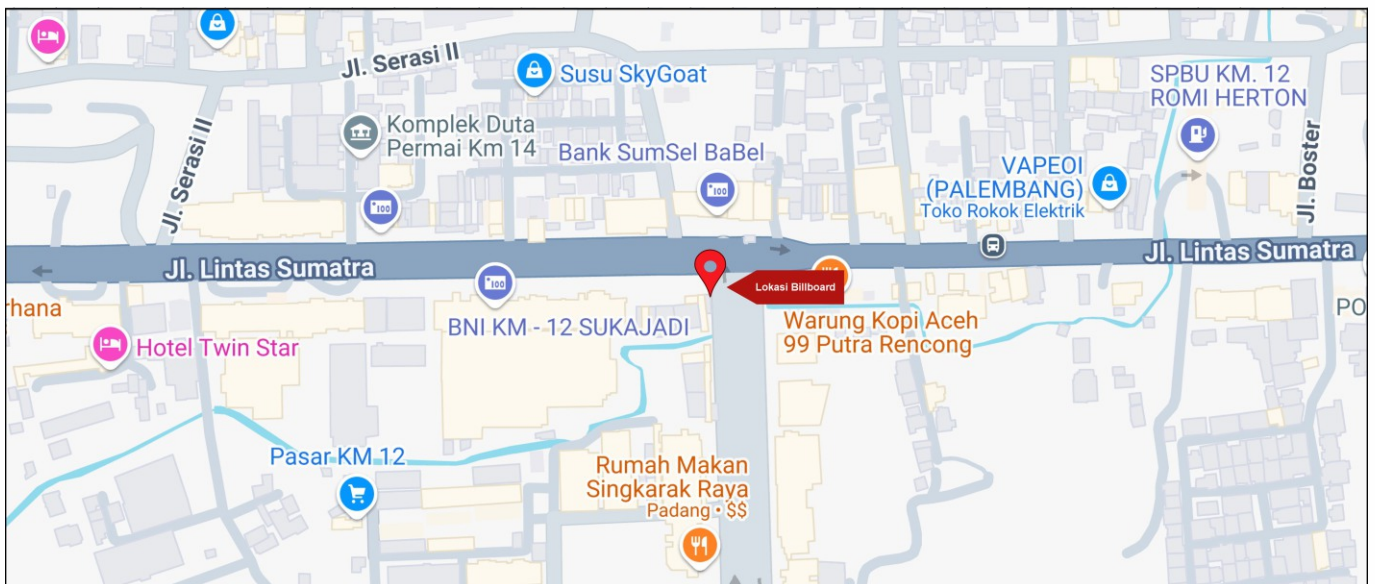

Foto Lokasi

Denah Lokasi

Description : Merupakan area padat lalu lintas, baik kendaraan pribadi maupun umum

LALU LINTAS HARIAN RATA-RATA

Mobil Pribadi	Sepeda Motor	Angkutan Umum	Lain-Lain (Pick Up, Truck, Dsb.)	Jumlah Total
3.200	3.000	—	—	6.200