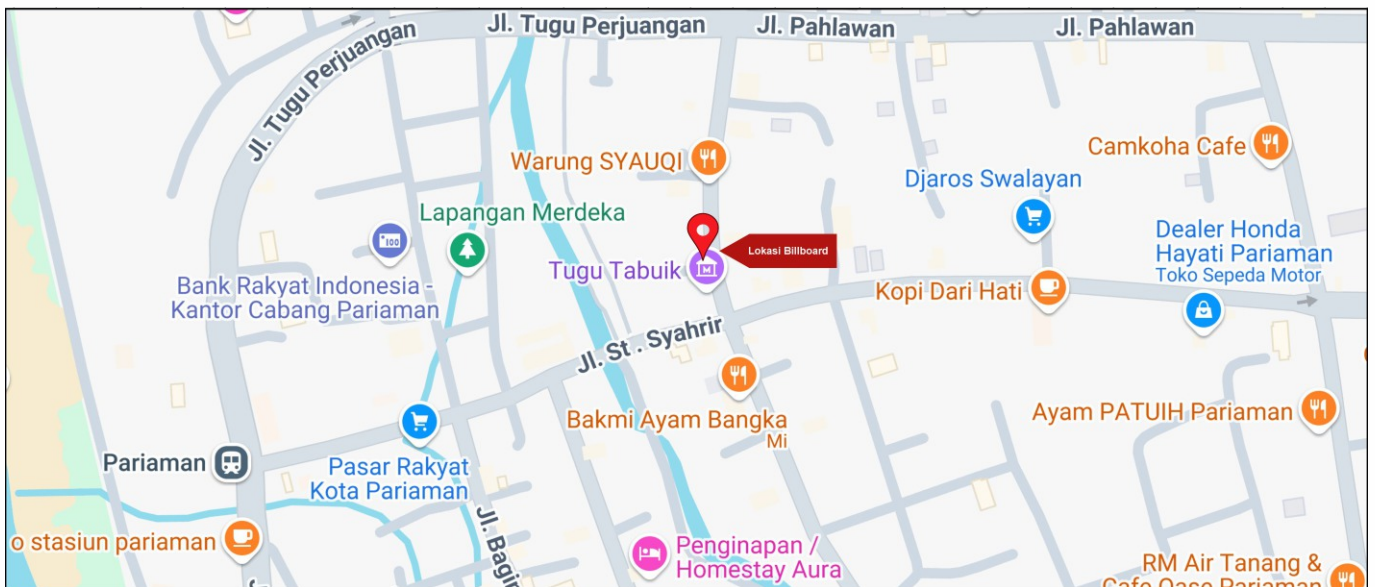

Foto Lokasi

Denah Lokasi

Description : Merupakan area padat lalu lintas, baik kendaraan pribadi maupun umum

LALU LINTAS HARIAN RATA-RATA

Mobil Pribadi	Sepeda Motor	Angkutan Umum	Lain-Lain (Pick Up, Truck, Dsb.)	Jumlah Total
-	-	-	-	-