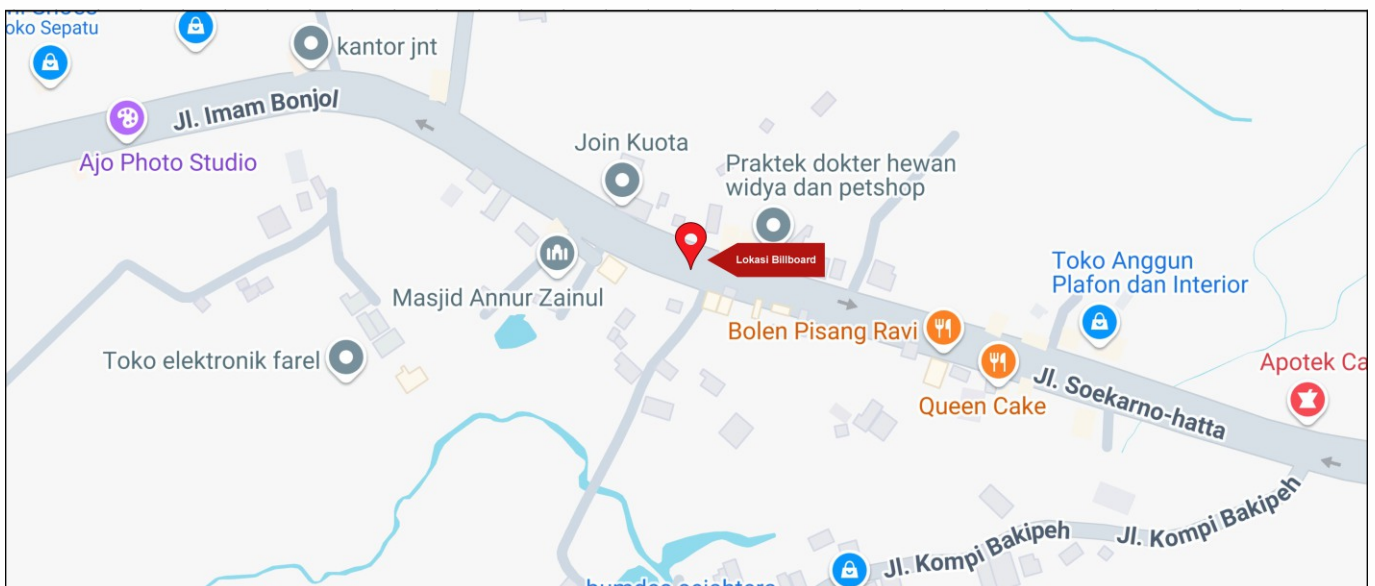

Foto Lokasi

Denah Lokasi

Description : Merupakan area padat lalu lintas, baik kendaraan pribadi maupun umum

**LALU LINTAS HARIAN RATA-RATA**

Mobil Pribadi	Sepeda Motor	Angkutan Umum	Lain-Lain (Pick Up, Truck, Dsb.)	Jumlah Total
-	-	-	-	-