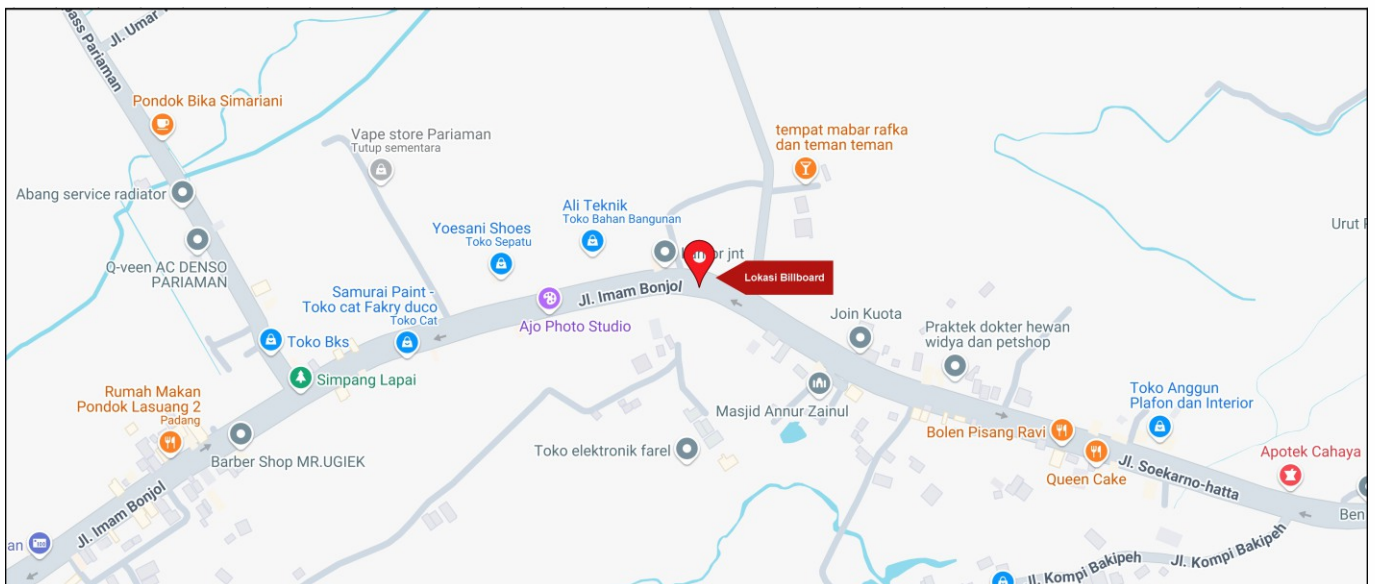

Foto Lokasi

Denah Lokasi

Description : Merupakan area padat lalu lintas, baik kendaraan pribadi maupun umum

**LALU LINTAS HARIAN RATA-RATA**

Mobil Pribadi	Sepeda Motor	Angkutan Umum	Lain-Lain (Pick Up, Truck, Dsb.)	Jumlah Total
-	-	-	-	-