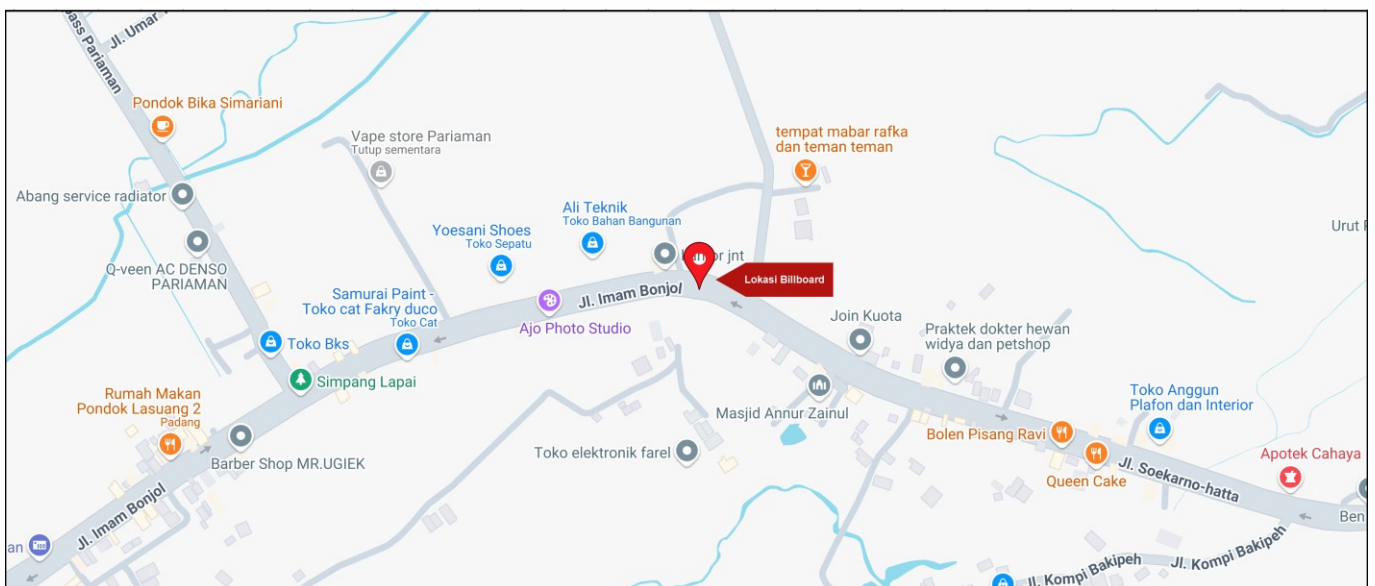

Foto Lokasi

Denah Lokasi

Description : Merupakan area padat lalu lintas, baik kendaraan pribadi maupun umum

**LALU LINTAS HARIAN RATA-RATA**

Mobil Pribadi	Sepeda Motor	Angkutan Umum	Lain-Lain (Pick Up, Truck, Dsb.)	Jumlah Total
-	-	-	-	-