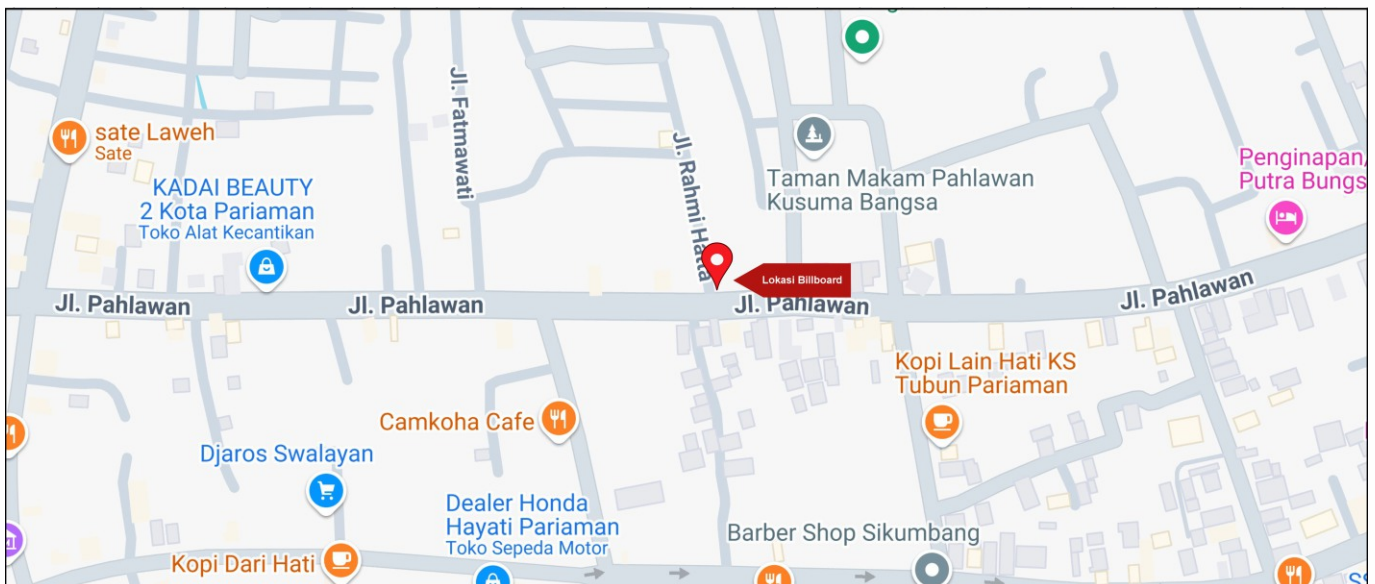

Foto Lokasi

Denah Lokasi

Description : Merupakan area padat lalu lintas, baik kendaraan pribadi maupun umum

| LALU LINTAS HARIAN RATA-RATA |              |               |                                  |              |
|------------------------------|--------------|---------------|----------------------------------|--------------|
| Mobil Pribadi                | Sepeda Motor | Angkutan Umum | Lain-Lain (Pick Up, Truck, Dsb.) | Jumlah Total |
| -                            | -            | -             | -                                | -            |