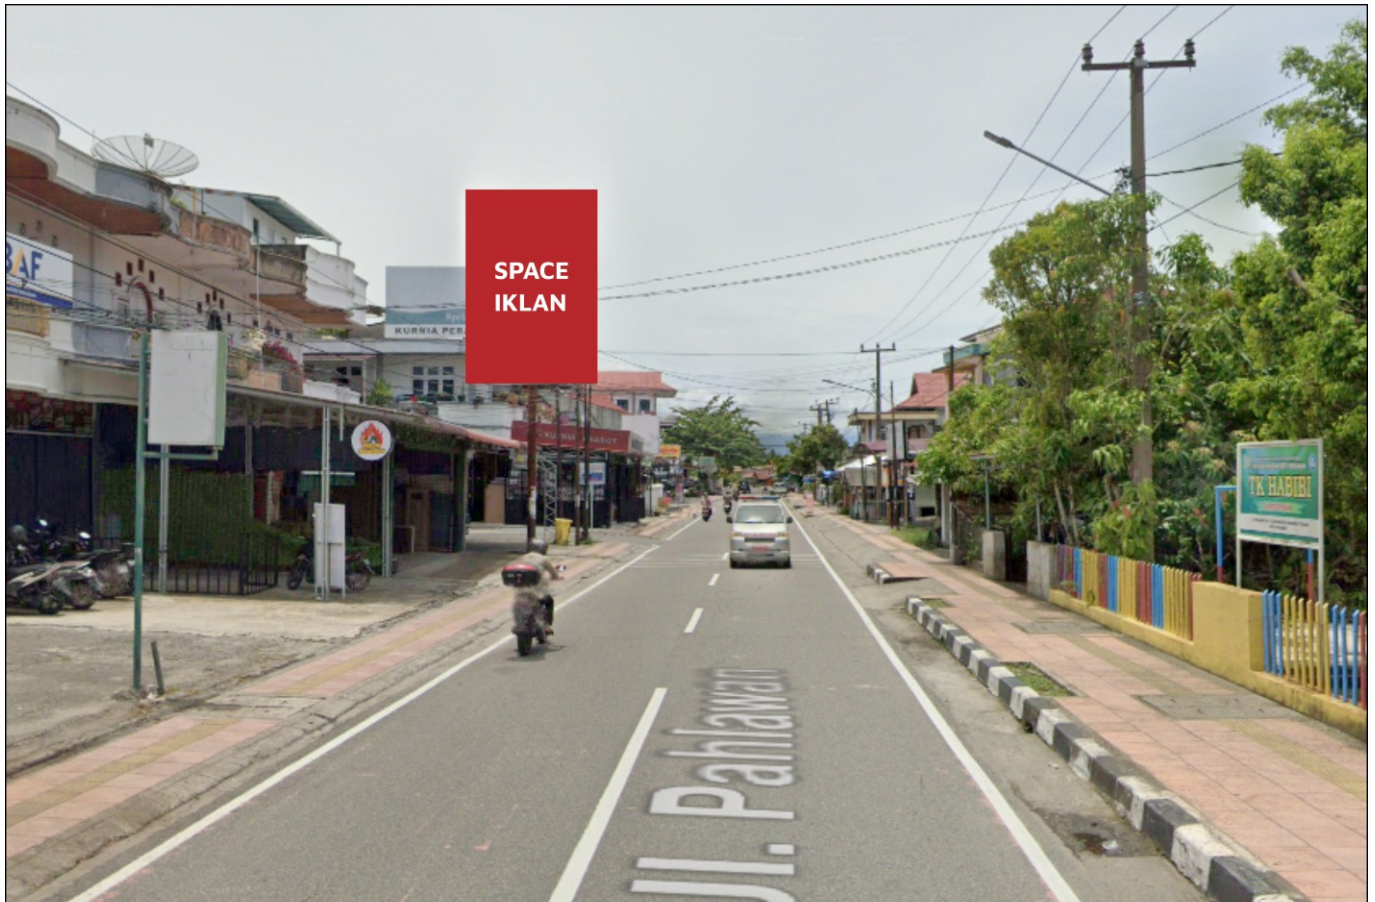

Foto Lokasi

Denah Lokasi

Description : Merupakan area padat lalu lintas, baik kendaraan pribadi maupun umum

LALU LINTAS HARIAN RATA-RATA

Mobil Pribadi	Sepeda Motor	Angkutan Umum	Lain-Lain (Pick Up, Truck, Dsb.)	Jumlah Total
-	-	-	-	-