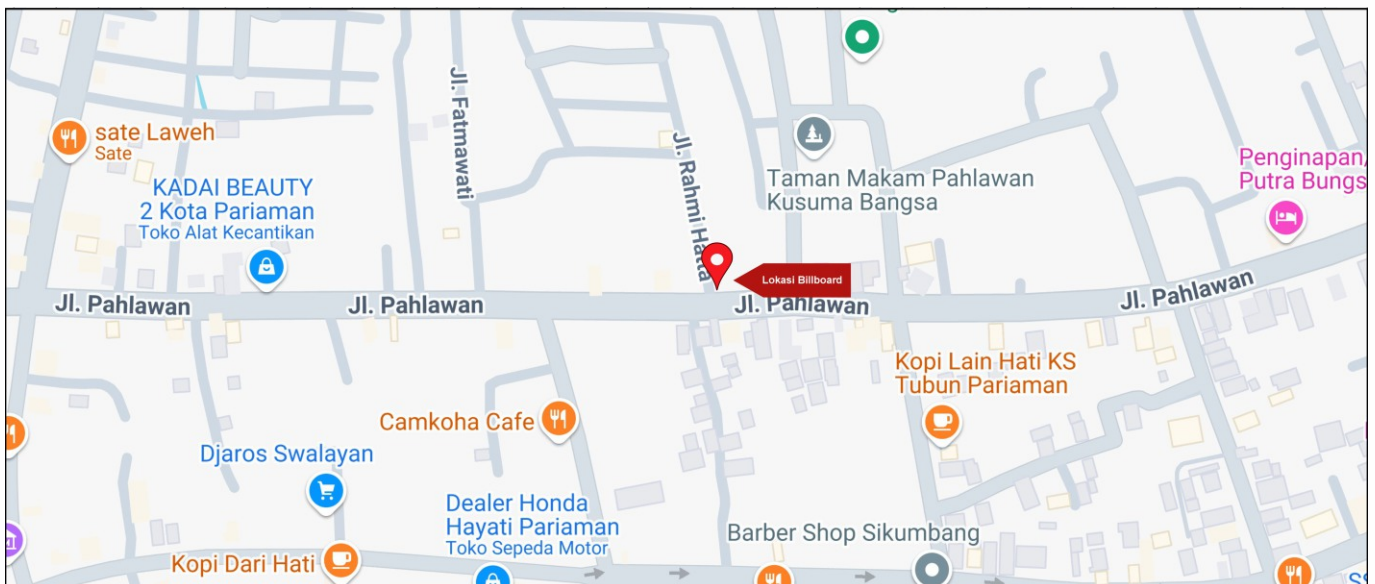

Foto Lokasi

Denah Lokasi

Description : Merupakan area padat lalu lintas, baik kendaraan pribadi maupun umum

LALU LINTAS HARIAN RATA-RATA

Mobil Pribadi	Sepeda Motor	Angkutan Umum	Lain-Lain (Pick Up, Truck, Dsb.)	Jumlah Total
-	-	-	-	-