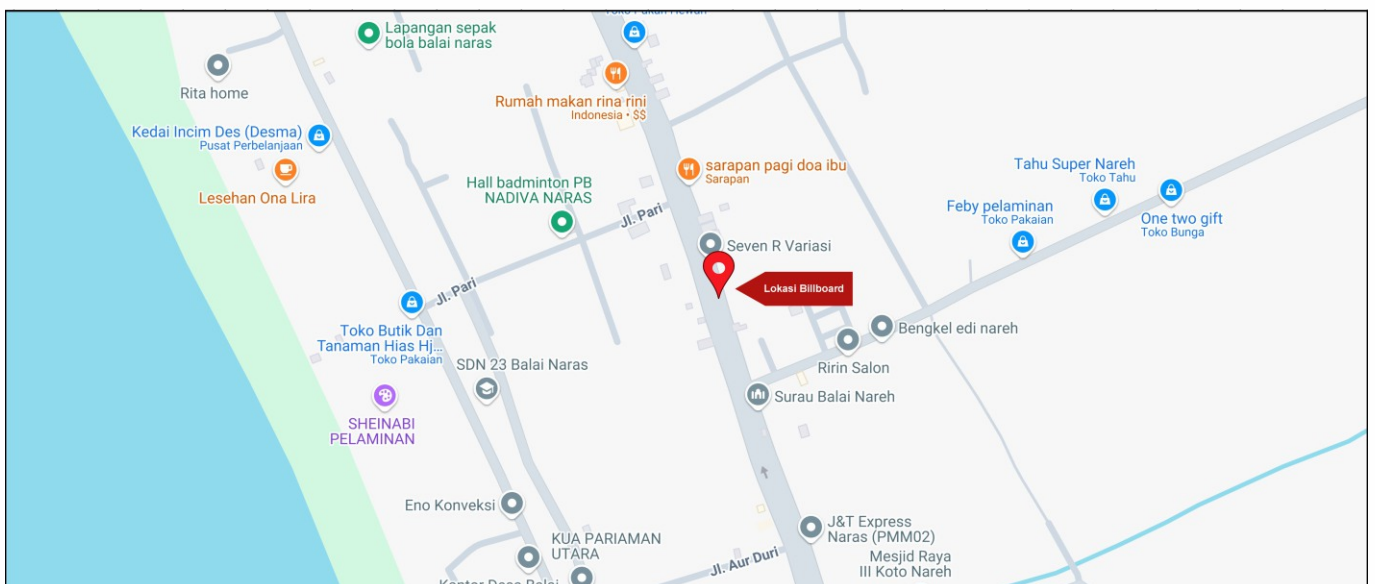

Foto Lokasi

Denah Lokasi

Description : Merupakan area padat lalu lintas, baik kendaraan pribadi maupun umum

**LALU LINTAS HARIAN RATA-RATA**

Mobil Pribadi	Sepeda Motor	Angkutan Umum	Lain-Lain (Pick Up, Truck, Dsb.)	Jumlah Total
-	-	-	-	-