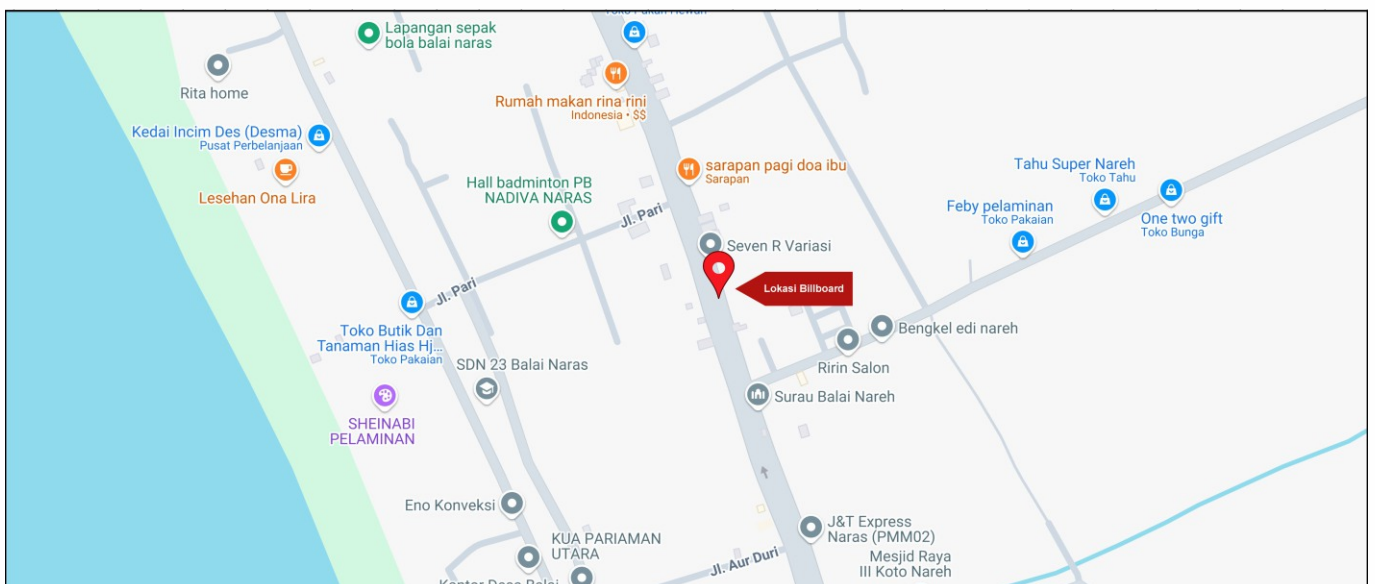

Foto Lokasi

Denah Lokasi

Description : Merupakan area padat lalu lintas, baik kendaraan pribadi maupun umum

LALU LINTAS HARIAN RATA-RATA				
Mobil Pribadi	Sepeda Motor	Angkutan Umum	Lain-Lain (Pick Up, Truck, Dsb.)	Jumlah Total
-	-	-	-	-