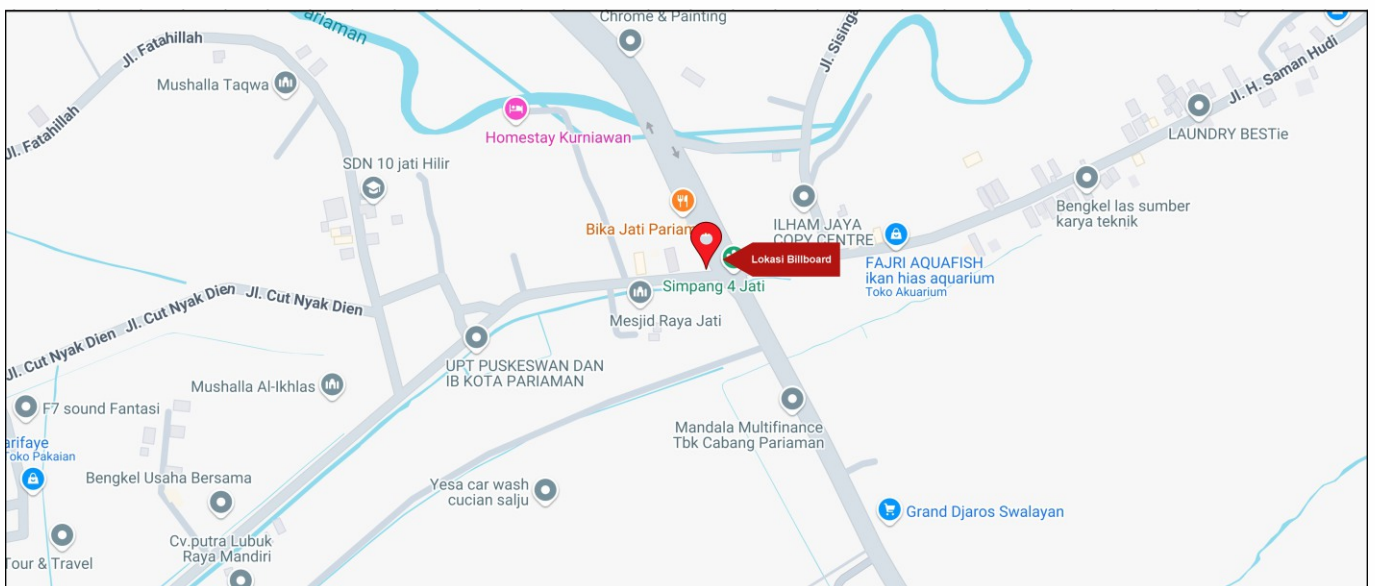

Foto Lokasi

Denah Lokasi

Description : Merupakan area padat lalu lintas, baik kendaraan pribadi maupun umum

LALU LINTAS HARIAN RATA-RATA

Mobil Pribadi	Sepeda Motor	Angkutan Umum	Lain-Lain (Pick Up, Truck, Dsb.)	Jumlah Total
-	-	-	-	-