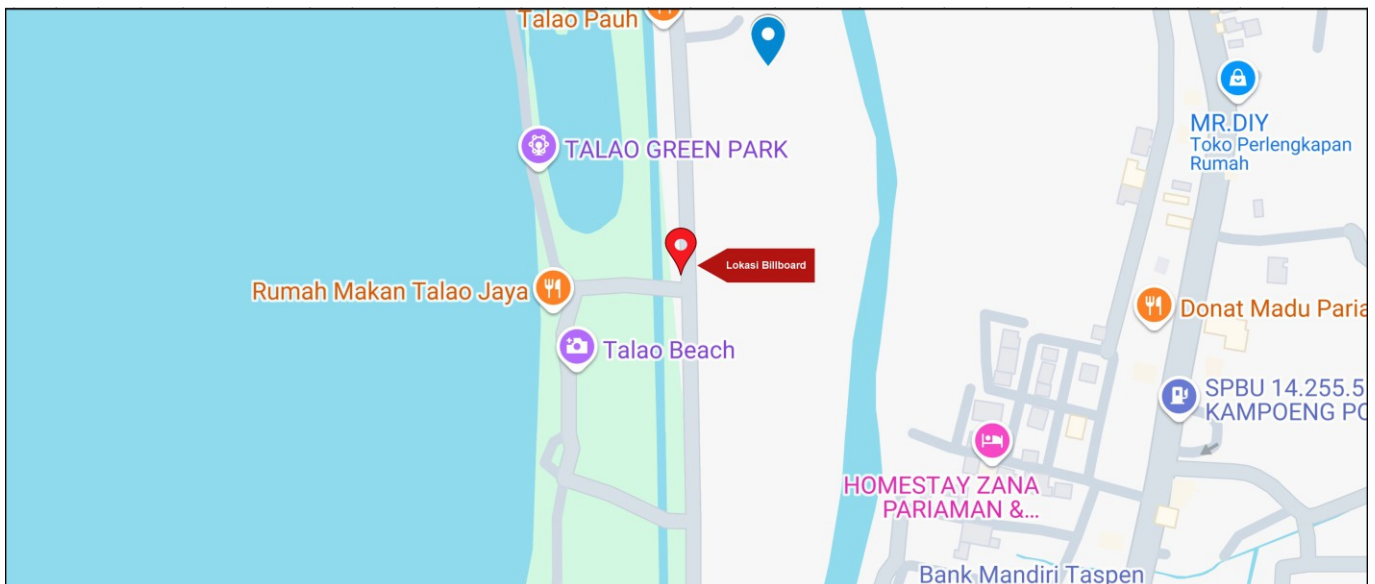

Foto Lokasi

Denah Lokasi

Description : Merupakan area padat lalu lintas, baik kendaraan pribadi maupun umum

LALU LINTAS HARIAN RATA-RATA

Mobil Pribadi	Sepeda Motor	Angkutan Umum	Lain-Lain (Pick Up, Truck, Dsb.)	Jumlah Total
-	-	-	-	-