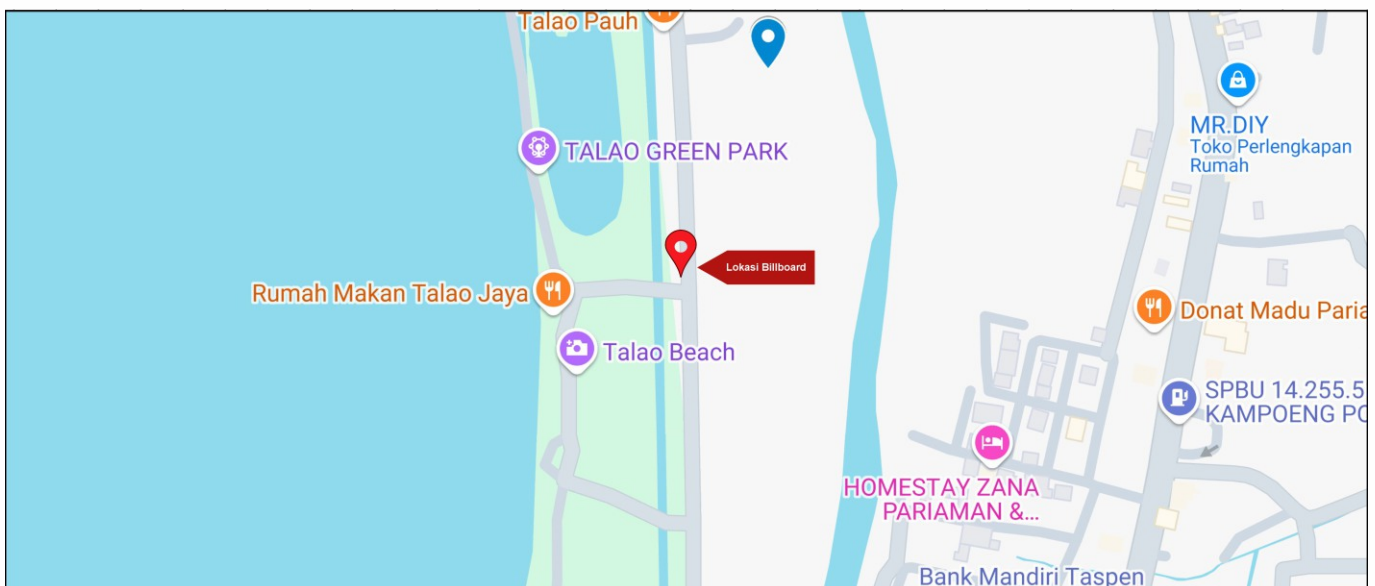

Foto Lokasi

Denah Lokasi

Description : Merupakan area padat lalu lintas, baik kendaraan pribadi maupun umum

**LALU LINTAS HARIAN RATA-RATA**

Mobil Pribadi	Sepeda Motor	Angkutan Umum	Lain-Lain (Pick Up, Truck, Dsb.)	Jumlah Total
-	-	-	-	-