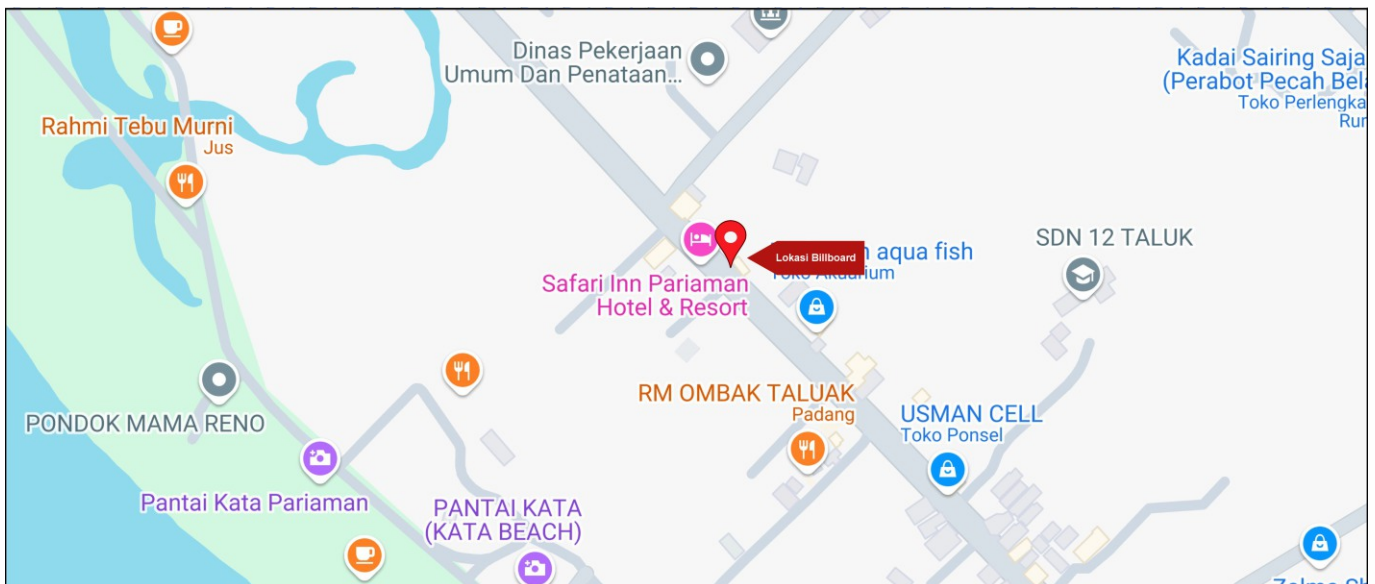

Foto Lokasi

Denah Lokasi

Description : Merupakan area padat lalu lintas, baik kendaraan pribadi maupun umum

**LALU LINTAS HARIAN RATA-RATA**

Mobil Pribadi	Sepeda Motor	Angkutan Umum	Lain-Lain (Pick Up, Truck, Dsb.)	Jumlah Total
-	-	-	-	-