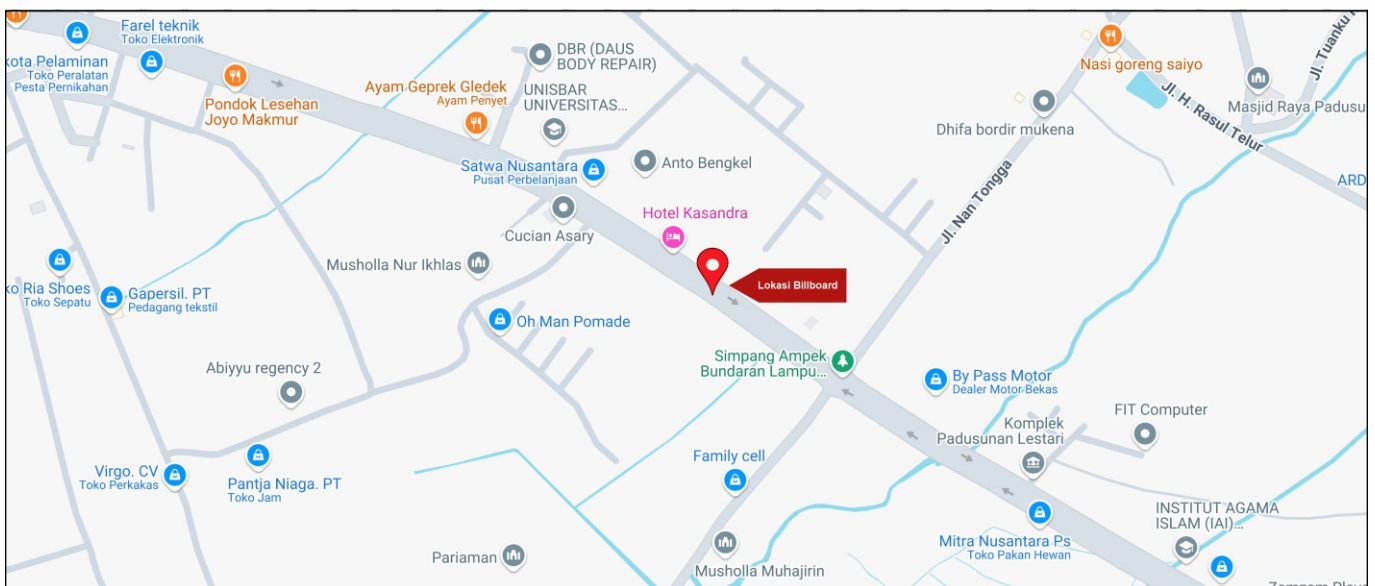

Foto Lokasi

Denah Lokasi

Description : Merupakan area padat lalu lintas, baik kendaraan pribadi maupun umum

LALU LINTAS HARIAN RATA-RATA

| Mobil Pribadi | Sepeda Motor | Angkutan Umum | Lain-Lain (Pick Up, Truck, Dsb.) | Jumlah Total |
|---------------|--------------|---------------|----------------------------------|--------------|
| - | - | - | - | - |