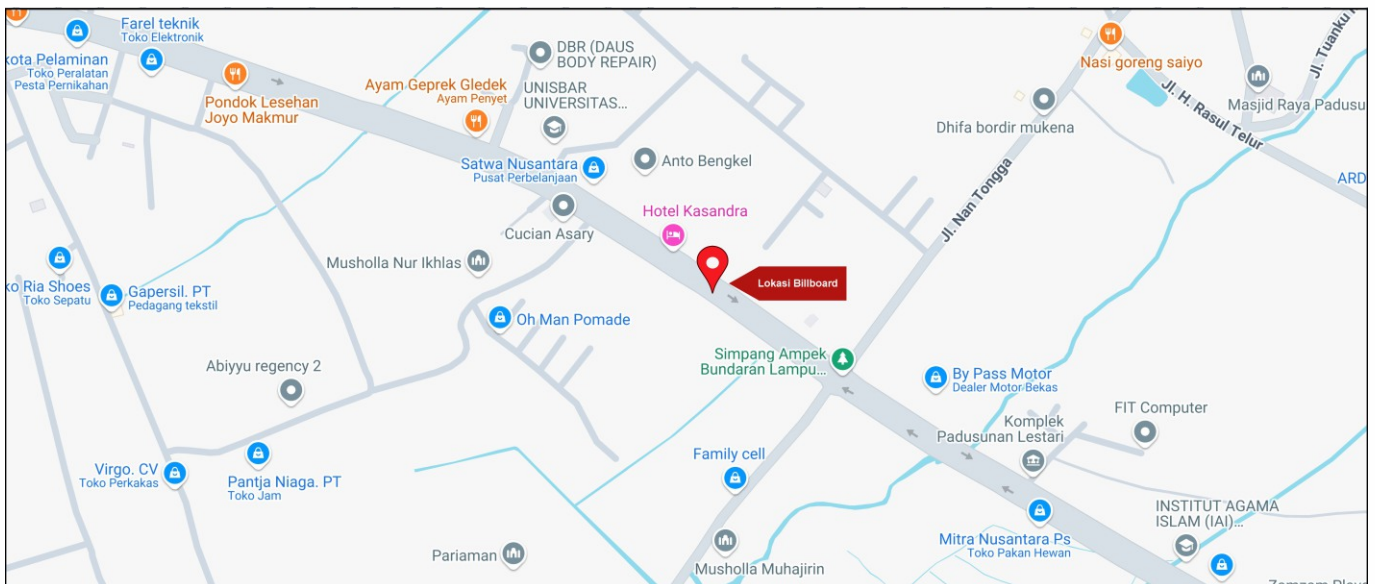

Foto Lokasi

Denah Lokasi

Description : Merupakan area padat lalu lintas, baik kendaraan pribadi maupun umum

LALU LINTAS HARIAN RATA-RATA

Mobil Pribadi	Sepeda Motor	Angkutan Umum	Lain-Lain (Pick Up, Truck, Dsb.)	Jumlah Total
-	-	-	-	-