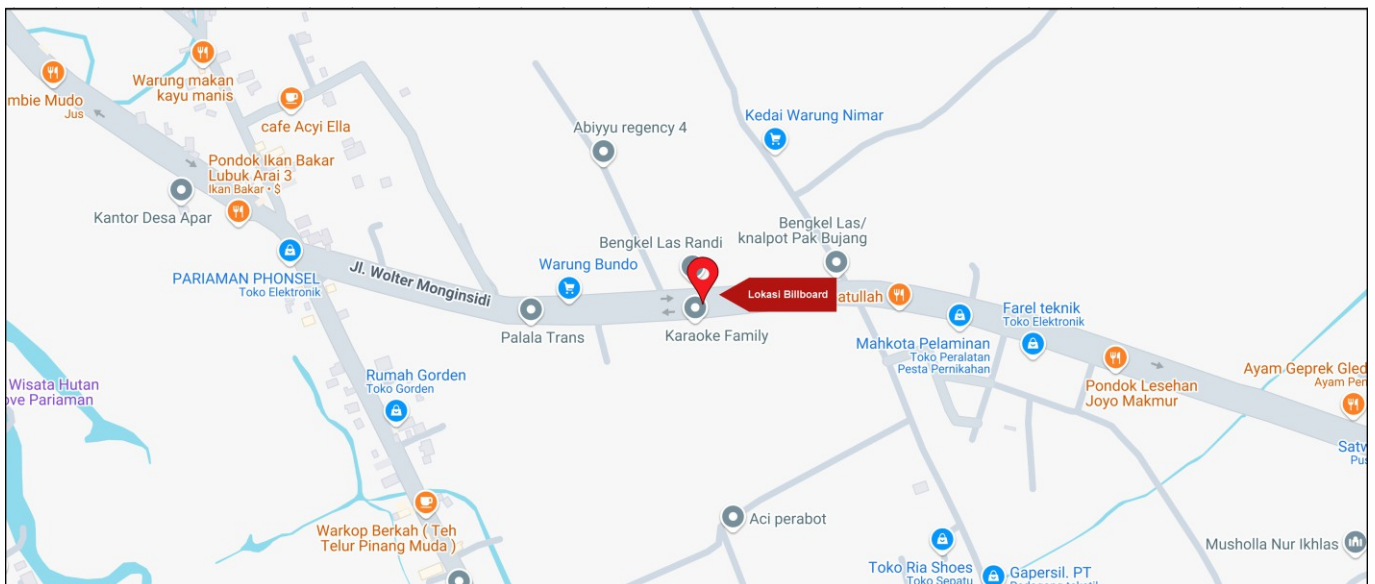

Foto Lokasi

Denah Lokasi

Description : Merupakan area padat lalu lintas, baik kendaraan pribadi maupun umum

LALU LINTAS HARIAN RATA-RATA

Mobil Pribadi	Sepeda Motor	Angkutan Umum	Lain-Lain (Pick Up, Truck, Dsb.)	Jumlah Total
-	-	-	-	-