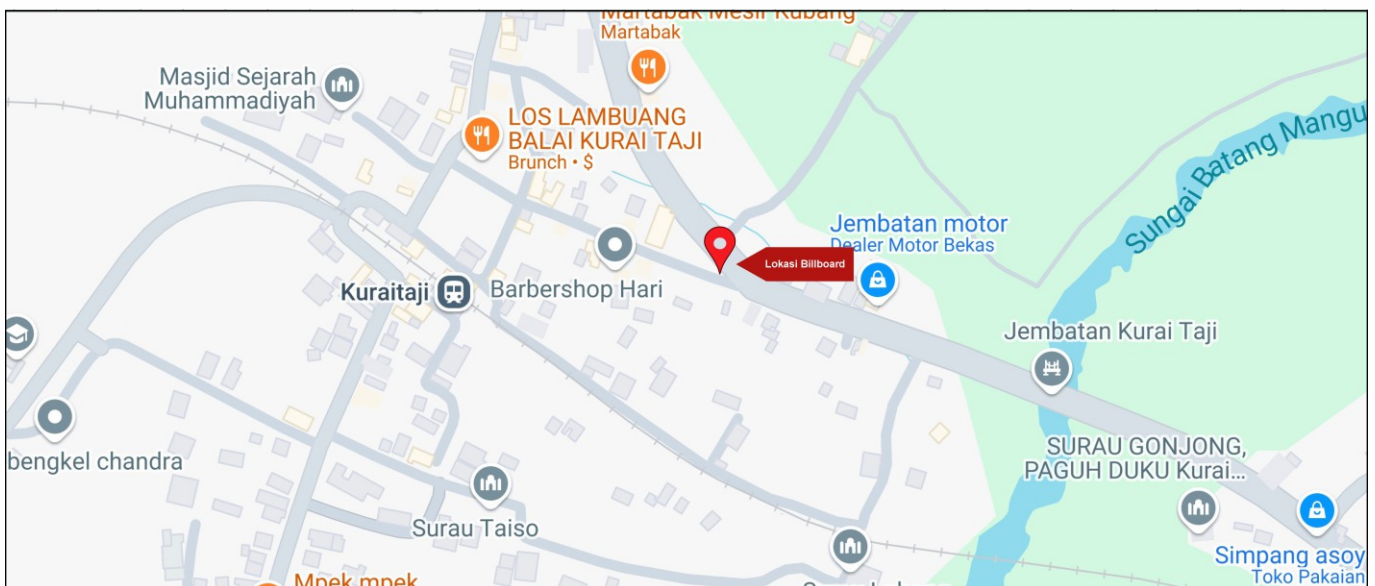

Foto Lokasi

Denah Lokasi

Description : Merupakan area padat lalu lintas, baik kendaraan pribadi maupun umum

**LALU LINTAS HARIAN RATA-RATA**

Mobil Pribadi	Sepeda Motor	Angkutan Umum	Lain-Lain (Pick Up, Truck, Dsb.)	Jumlah Total
-	-	-	-	-