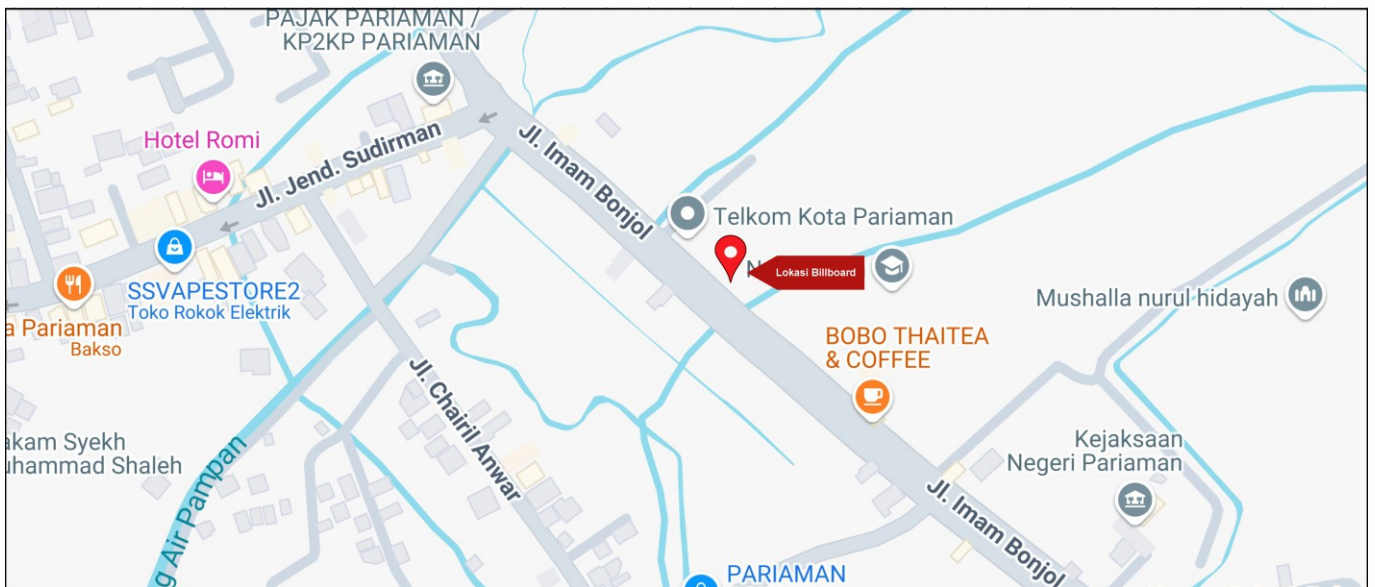

Foto Lokasi

Denah Lokasi

Description : Merupakan area padat lalu lintas, baik kendaraan pribadi maupun umum

**LALU LINTAS HARIAN RATA-RATA**

Mobil Pribadi	Sepeda Motor	Angkutan Umum	Lain-Lain (Pick Up, Truck, Dsb.)	Jumlah Total
-	-	-	-	-