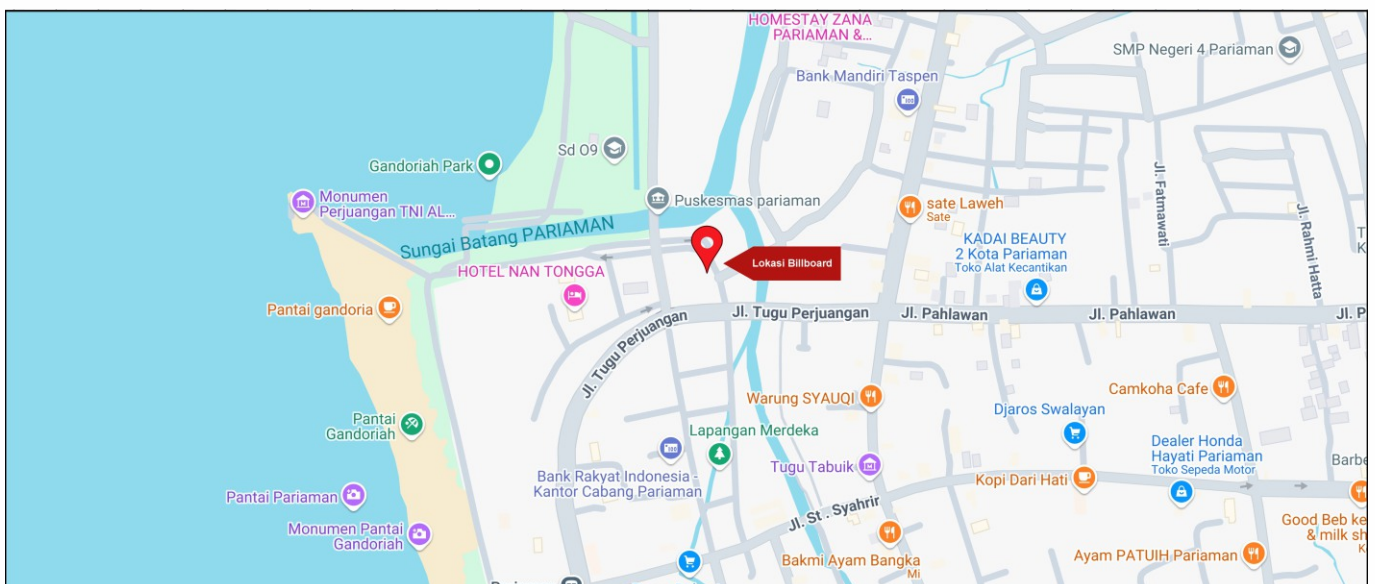

Foto Lokasi

Denah Lokasi

Description : Merupakan area padat lalu lintas, baik kendaraan pribadi maupun umum

LALU LINTAS HARIAN RATA-RATA

Mobil Pribadi	Sepeda Motor	Angkutan Umum	Lain-Lain (Pick Up, Truck, Dsb.)	Jumlah Total
-	-	-	-	-