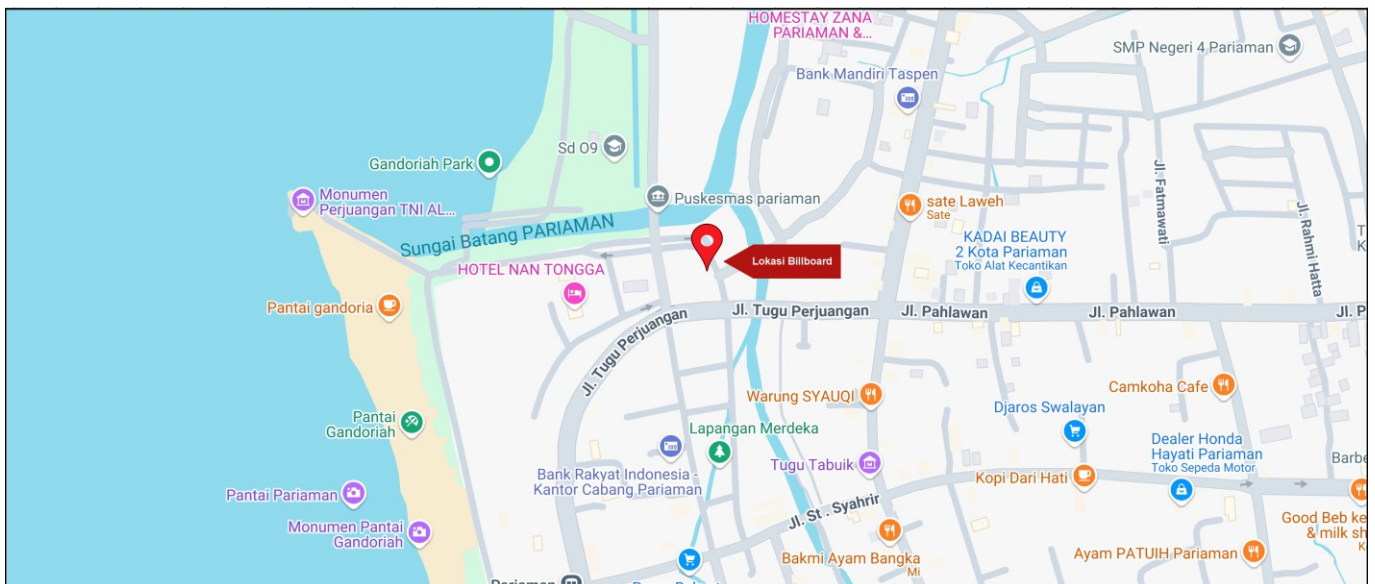

Foto Lokasi

Denah Lokasi

Description : Merupakan area padat lalu lintas, baik kendaraan pribadi maupun umum

LALU LINTAS HARIAN RATA-RATA

Mobil Pribadi	Sepeda Motor	Angkutan Umum	Lain-Lain (Pick Up, Truck, Dsb.)	Jumlah Total
-	-	-	-	-