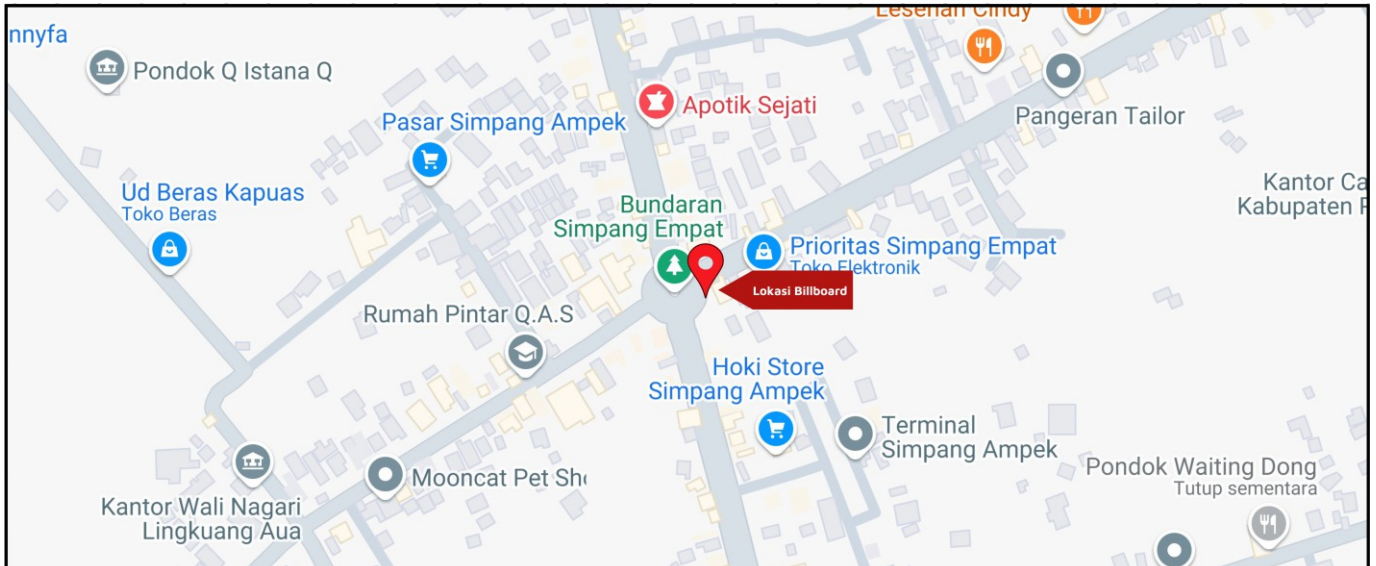

Foto Lokasi

Denah Lokasi

Description : Merupakan area padat lalu lintas, baik kendaraan pribadi maupun umum

LALU LINTAS HARIAN RATA-RATA

Mobil Pribadi	Sepeda Motor	Angkutan Umum	Lain-Lain (Pick Up, Truck, Dsb.)	Jumlah Total
-	-	-	-	-