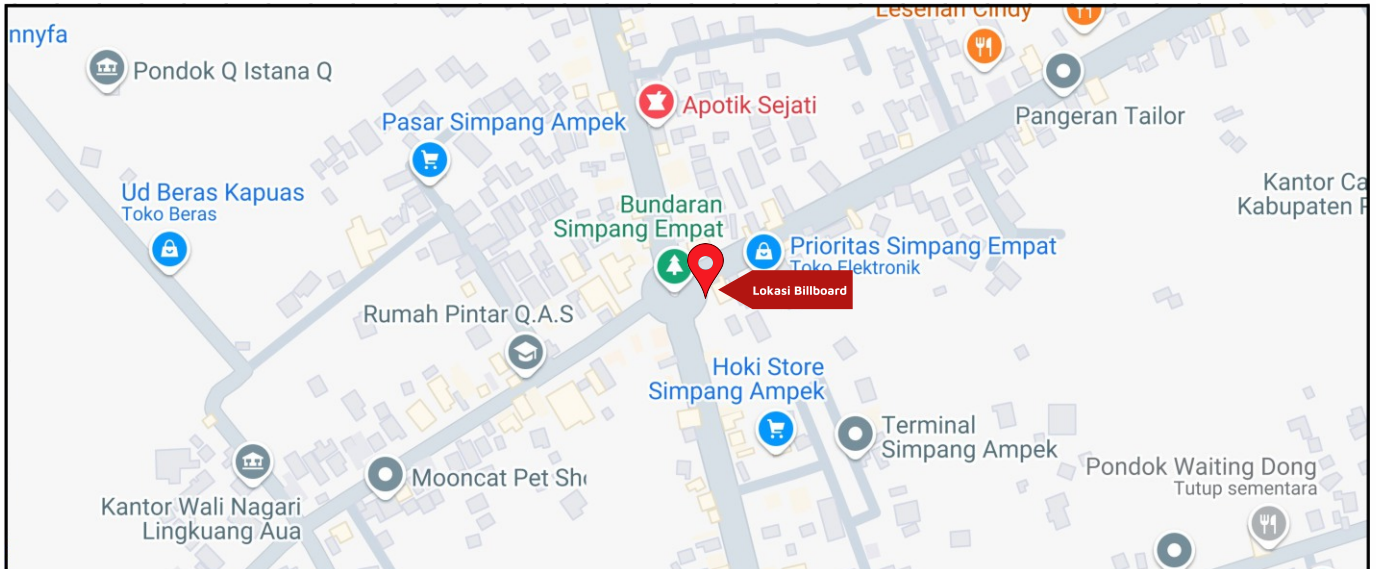

Foto Lokasi

Denah Lokasi

Description : Merupakan area padat lalu lintas, baik kendaraan pribadi maupun umum

LALU LINTAS HARIAN RATA-RATA

Mobil Pribadi	Sepeda Motor	Angkutan Umum	Lain-Lain (Pick Up, Truck, Dsb.)	Jumlah Total
-	-	-	-	-