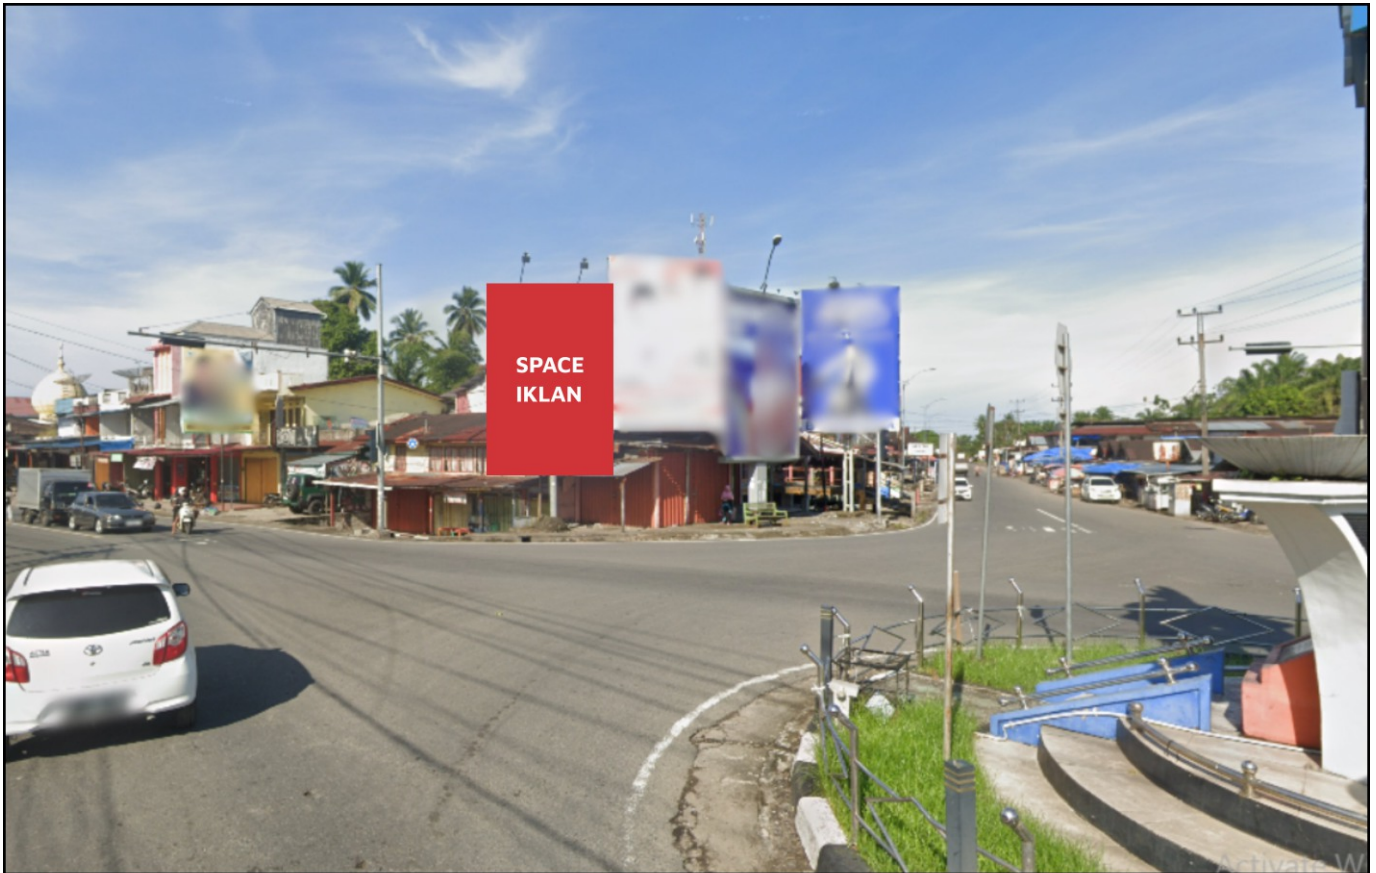

Foto Lokasi

Denah Lokasi

Description : Merupakan area padat lalu lintas, baik kendaraan pribadi maupun umum

LALU LINTAS HARIAN RATA-RATA

Mobil Pribadi	Sepeda Motor	Angkutan Umum	Lain-Lain (Pick Up, Truck, Dsb.)	Jumlah Total
-	-	-	-	-