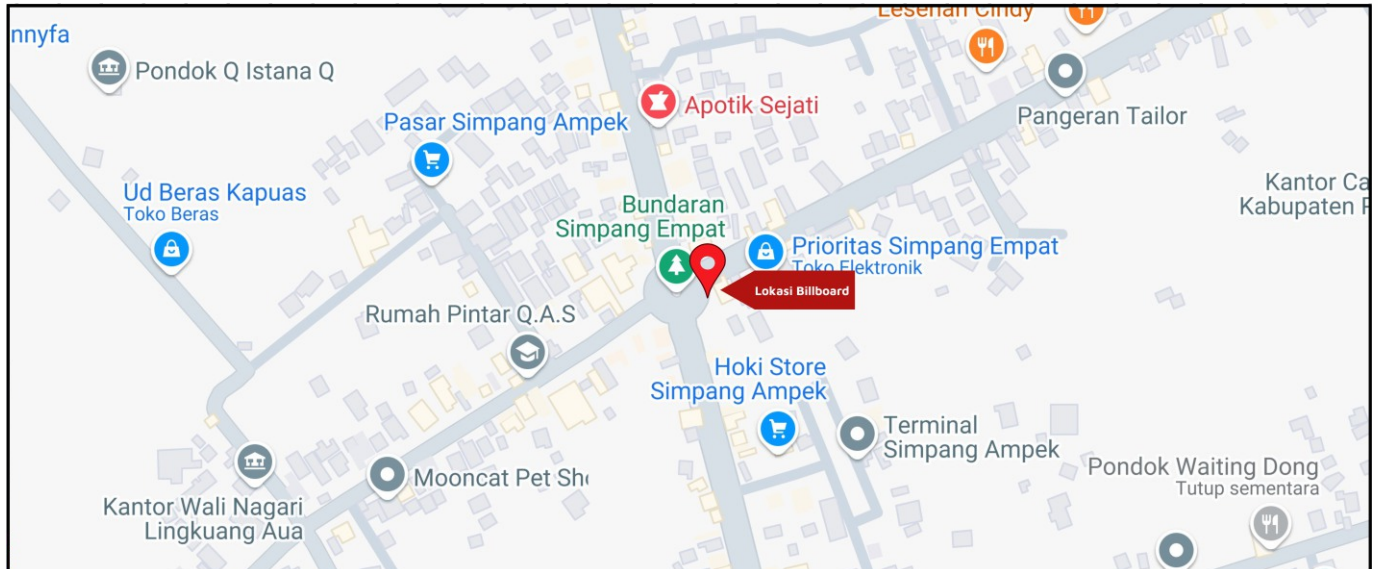

Foto Lokasi

Denah Lokasi

Description : Merupakan area padat lalu lintas, baik kendaraan pribadi maupun umum

LALU LINTAS HARIAN RATA-RATA

Mobil Pribadi	Sepeda Motor	Angkutan Umum	Lain-Lain (Pick Up, Truck, Dsb.)	Jumlah Total
-	-	-	-	-