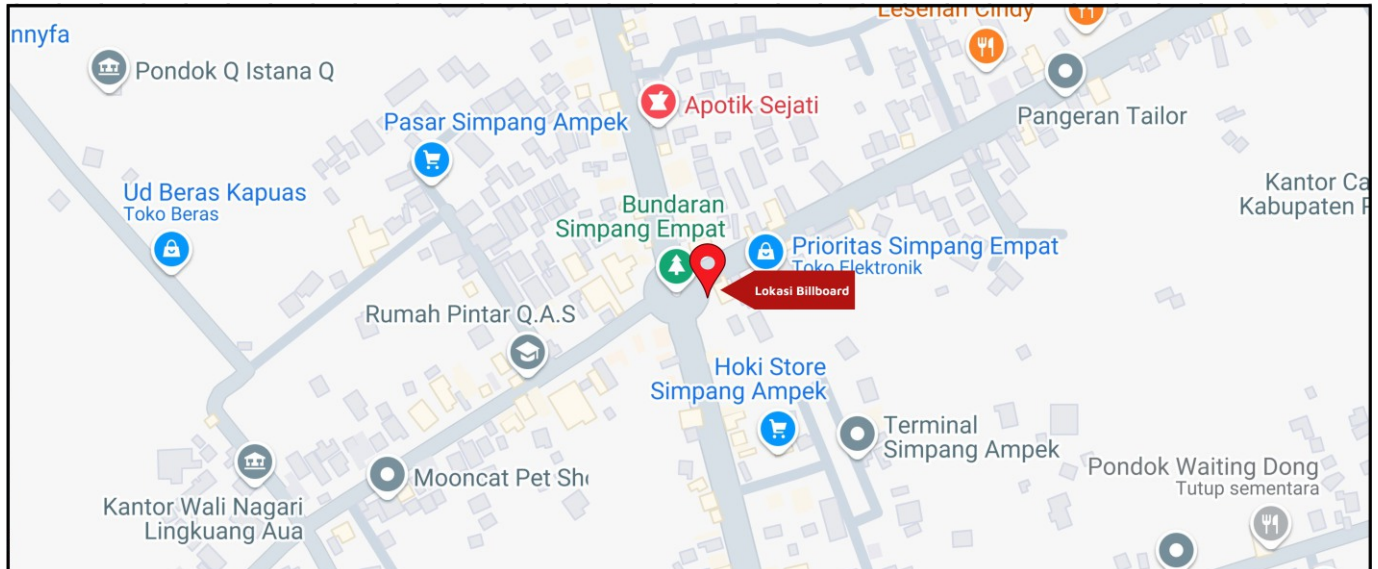

Foto Lokasi

Denah Lokasi

Description : Merupakan area padat lalu lintas, baik kendaraan pribadi maupun umum

LALU LINTAS HARIAN RATA-RATA

Mobil Pribadi	Sepeda Motor	Angkutan Umum	Lain-Lain (Pick Up, Truck, Dsb.)	Jumlah Total
-	-	-	-	-