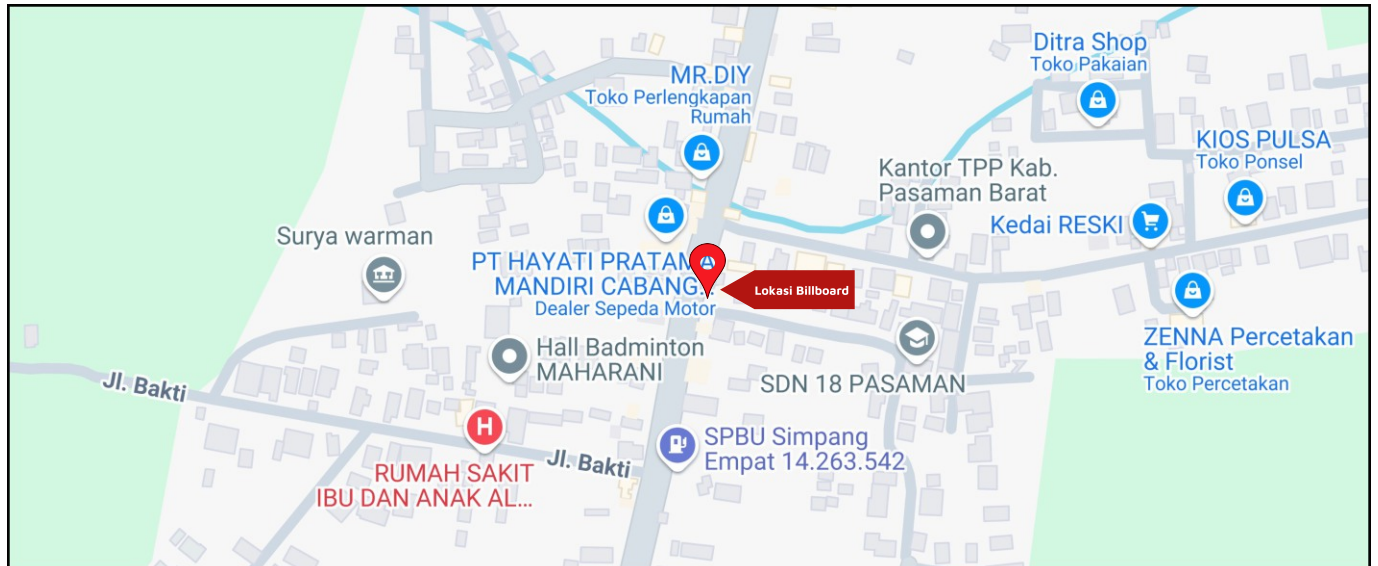

Foto Lokasi

Denah Lokasi

Description : Merupakan area padat lalu lintas, baik kendaraan pribadi maupun umum

LALU LINTAS HARIAN RATA-RATA

Mobil Pribadi	Sepeda Motor	Angkutan Umum	Lain-Lain (Pick Up, Truck, Dsb.)	Jumlah Total
-	-	-	-	-