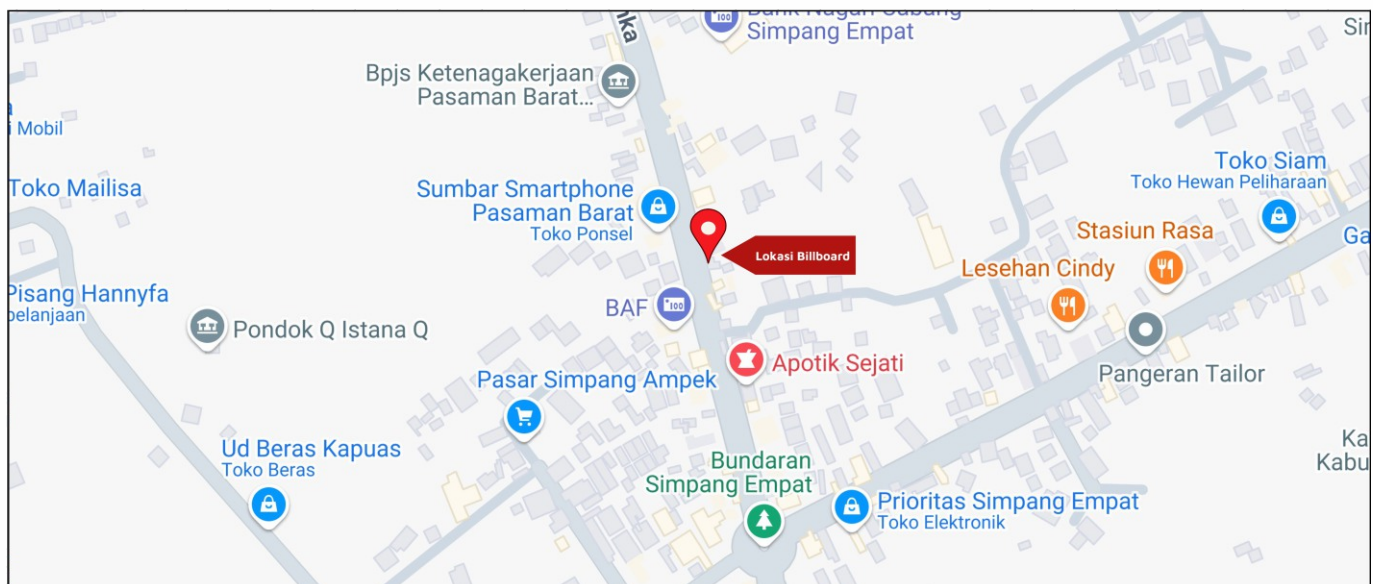

Foto Lokasi

Denah Lokasi

Description : Merupakan area padat lalu lintas, baik kendaraan pribadi maupun umum

LALU LINTAS HARIAN RATA-RATA

Mobil Pribadi	Sepeda Motor	Angkutan Umum	Lain-Lain (Pick Up, Truck, Dsb.)	Jumlah Total
-	-	-	-	-