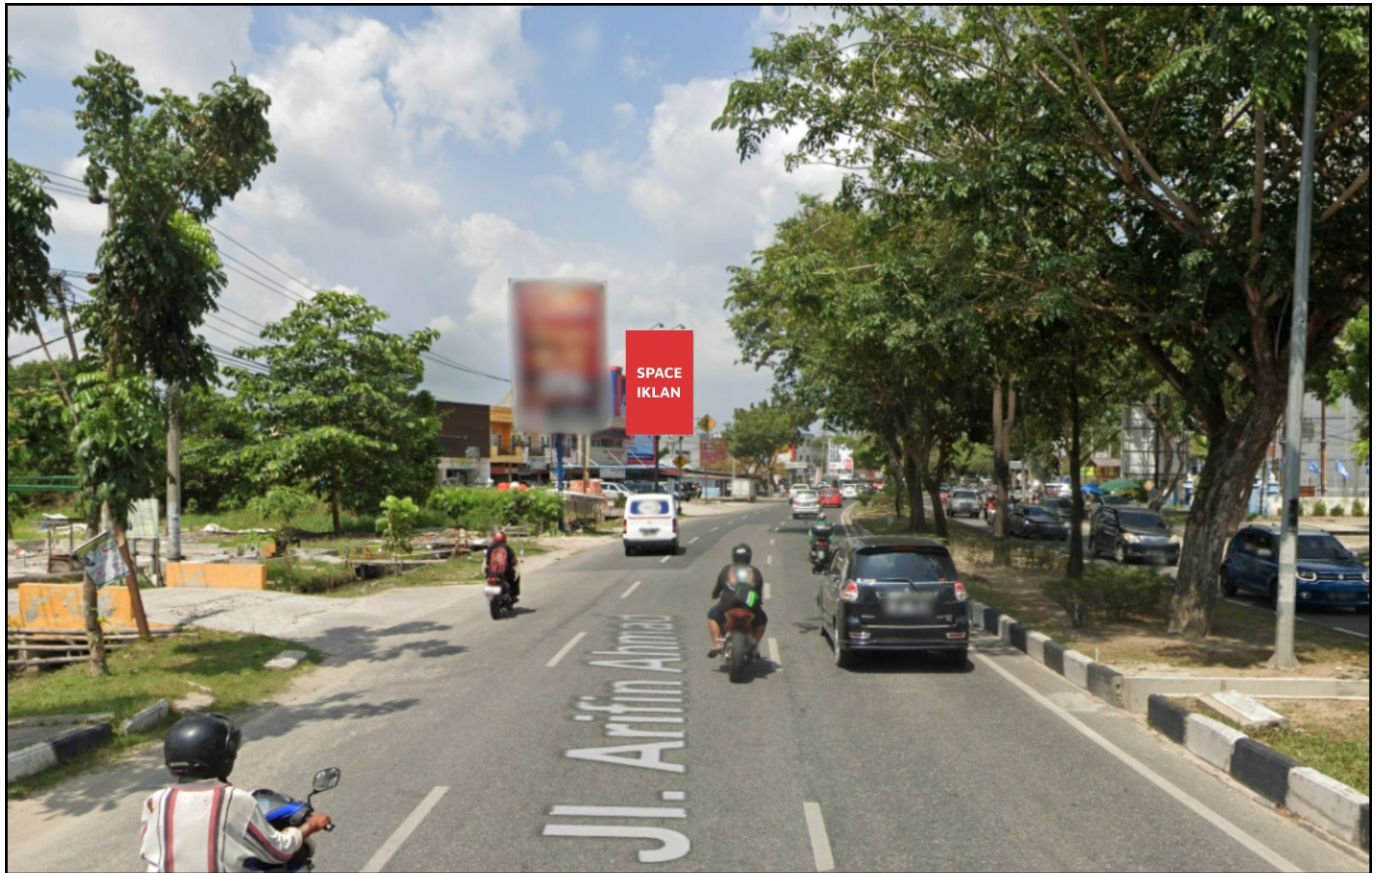

Foto Lokasi

Denah Lokasi

Description : Merupakan area padat lalu lintas, baik kendaraan pribadi maupun umum

LALU LINTAS HARIAN RATA-RATA

Mobil Pribadi	Sepeda Motor	Angkutan Umum	Lain-Lain (Pick Up, Truck, Dsb.)	Jumlah Total
-	-	-	-	-