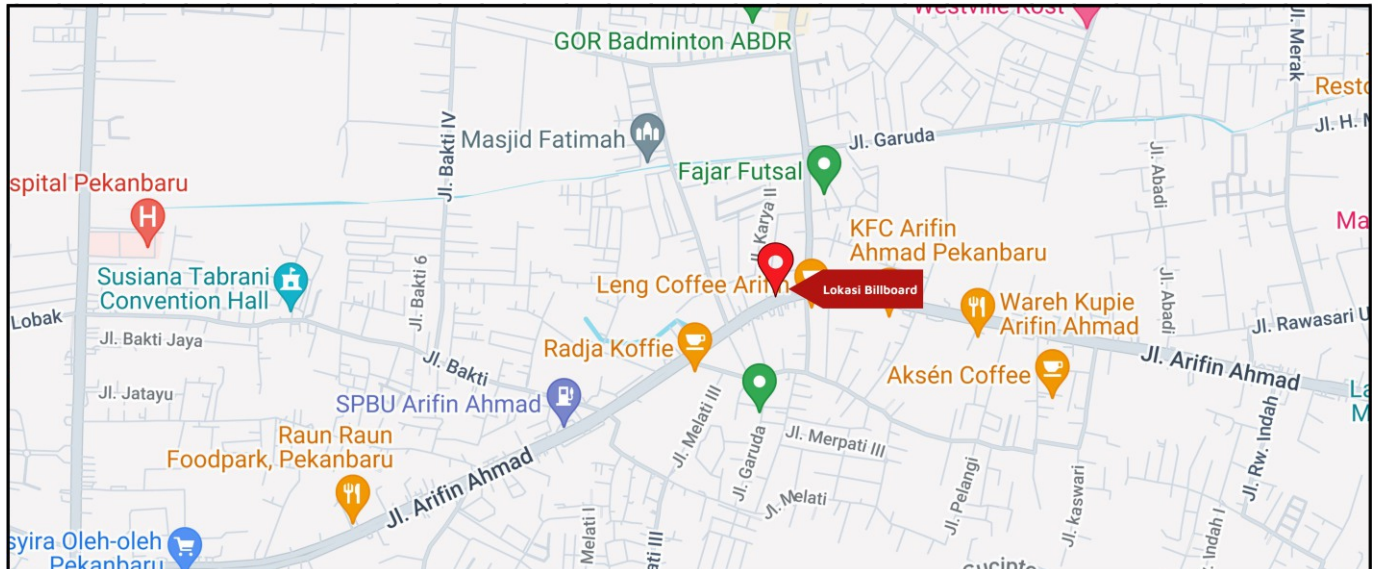

Foto Lokasi

Denah Lokasi

Description : Merupakan area padat lalu lintas, baik kendaraan pribadi maupun umum

LALU LINTAS HARIAN RATA-RATA

Mobil Pribadi	Sepeda Motor	Angkutan Umum	Lain-Lain (Pick Up, Truck, Dsb.)	Jumlah Total
-	-	-	-	-