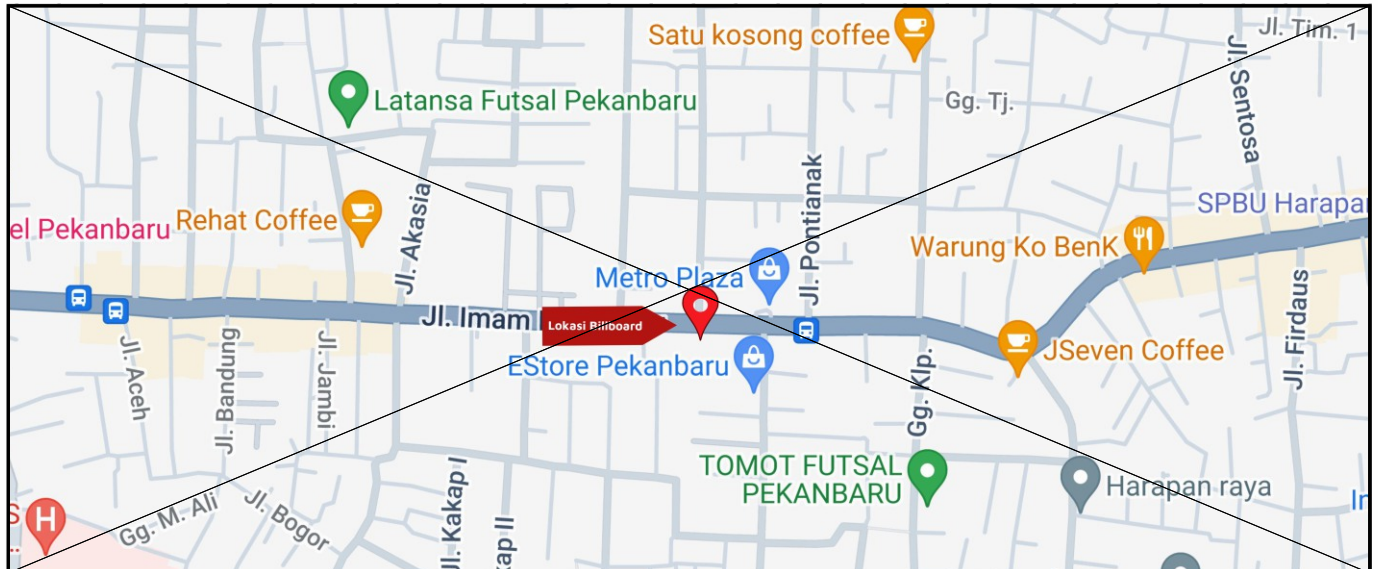

Foto Lokasi

Denah Lokasi

Description : Merupakan area padat lalu lintas, baik kendaraan pribadi maupun umum

LALU LINTAS HARIAN RATA-RATA

Mobil Pribadi	Sepeda Motor	Angkutan Umum	Lain-Lain (Pick Up, Truck, Dsb.)	Jumlah Total
-	-	-	-	-