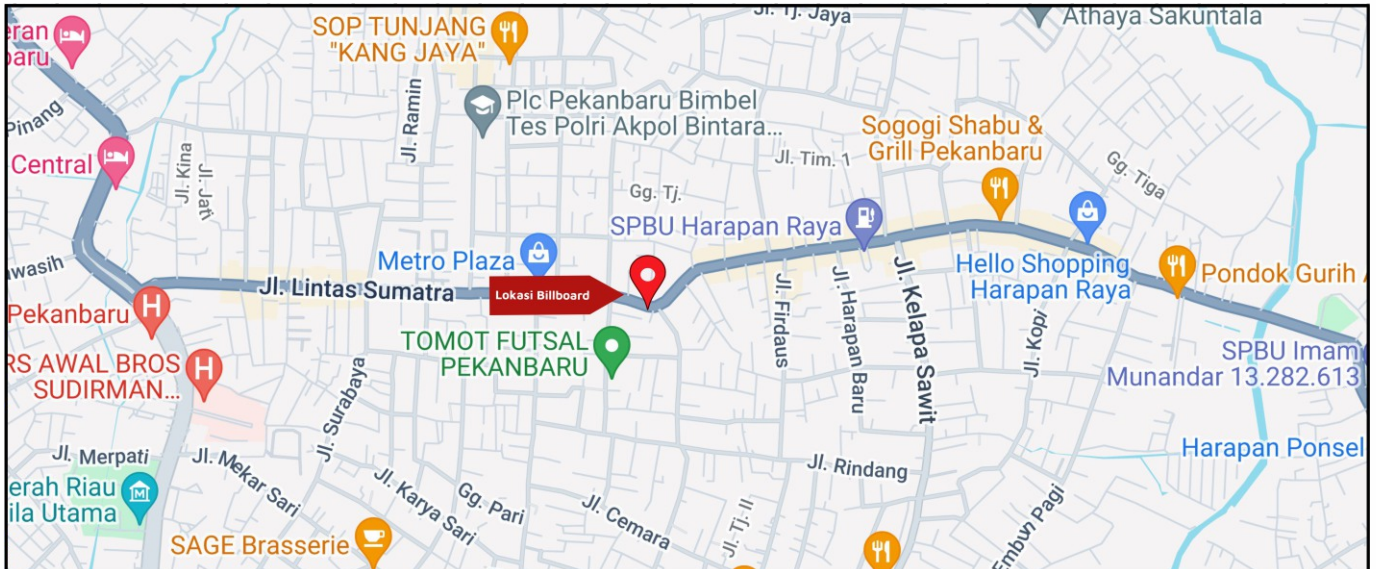

Foto Lokasi

Denah Lokasi

Description : Merupakan area padat lalu lintas, baik kendaraan pribadi maupun umum

LALU LINTAS HARIAN RATA-RATA

Mobil Pribadi	Sepeda Motor	Angkutan Umum	Lain-Lain (Pick Up, Truck, Dsb.)	Jumlah Total
-	-	-	-	-