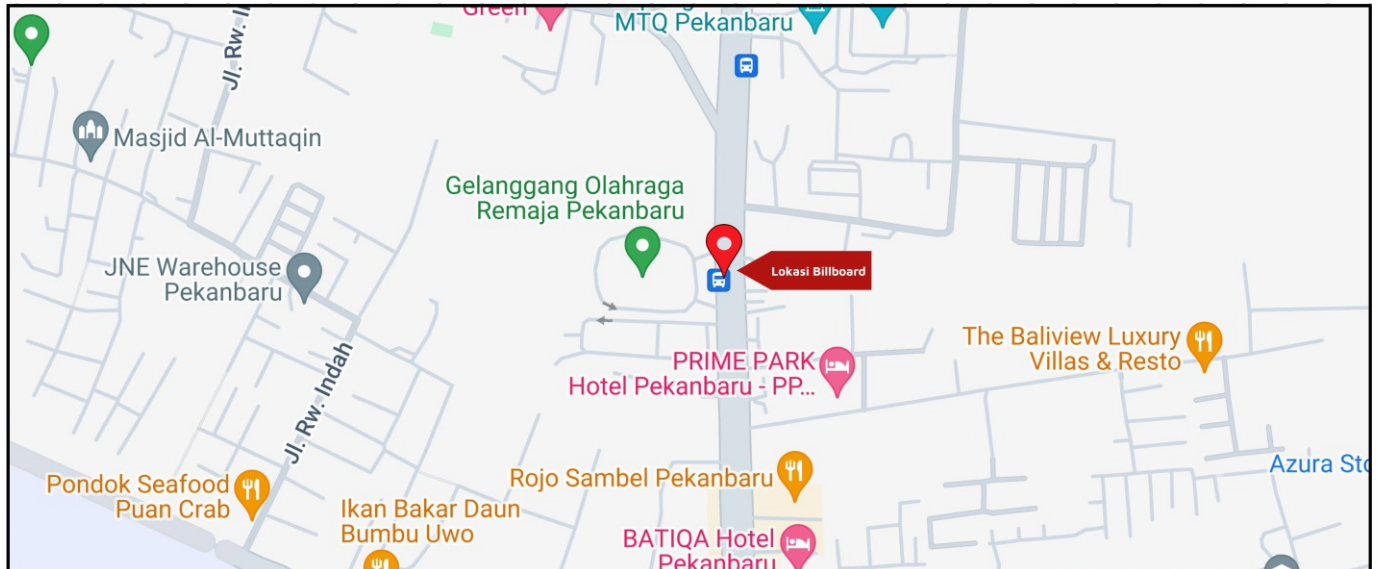

Foto Lokasi

Denah Lokasi

Description : Merupakan area padat lalu lintas, baik kendaraan pribadi maupun umum

LALU LINTAS HARIAN RATA-RATA

Mobil Pribadi	Sepeda Motor	Angkutan Umum	Lain-Lain (Pick Up, Truck, Dsb.)	Jumlah Total
-	-	-	-	-