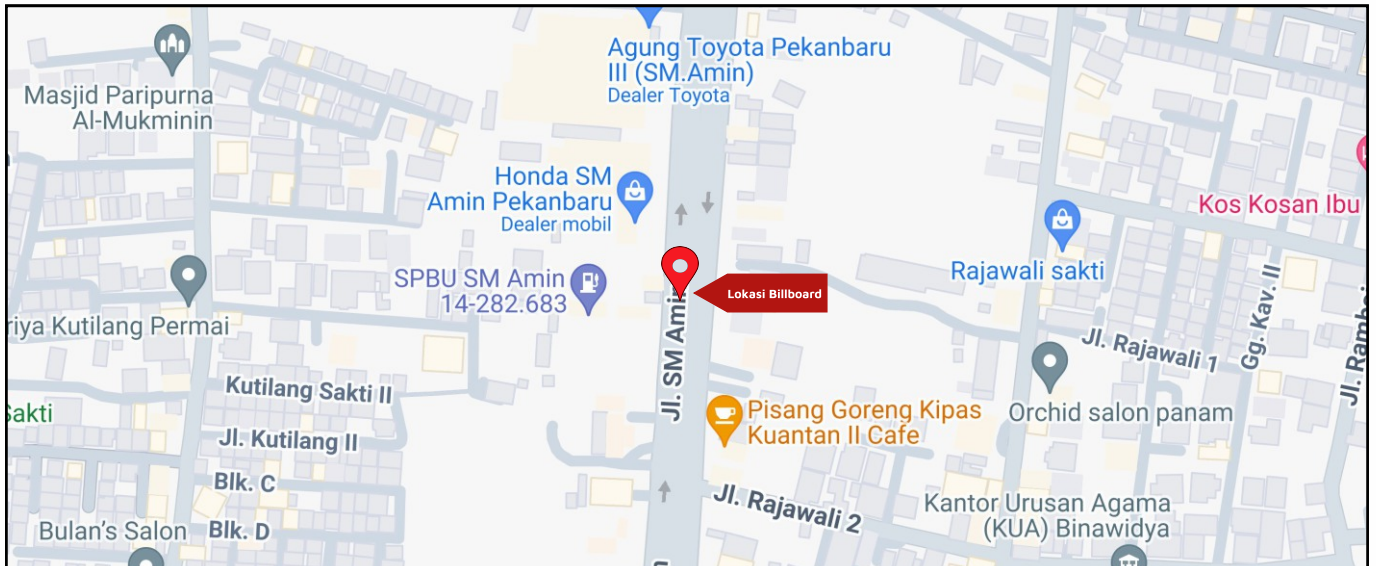

Foto Lokasi

Denah Lokasi

Description : Merupakan area padat lalu lintas, baik kendaraan pribadi maupun umum

**LALU LINTAS HARIAN RATA-RATA**

Mobil Pribadi	Sepeda Motor	Angkutan Umum	Lain-Lain (Pick Up, Truck, Dsb.)	Jumlah Total
-	-	-	-	-