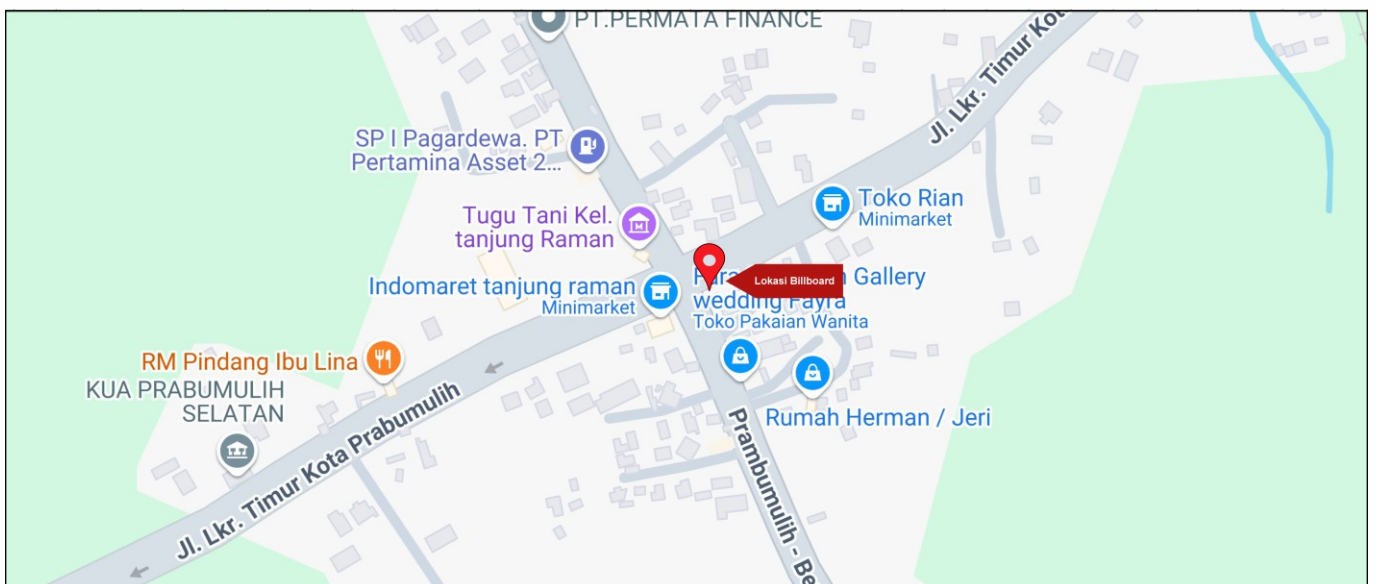

Foto Lokasi

Denah Lokasi

Description : Merupakan area padat lalu lintas, baik kendaraan pribadi maupun umum

LALU LINTAS HARIAN RATA-RATA

Mobil Pribadi	Sepeda Motor	Angkutan Umum	Lain-Lain (Pick Up, Truck, Dsb.)	Jumlah Total
-	-	-	-	-