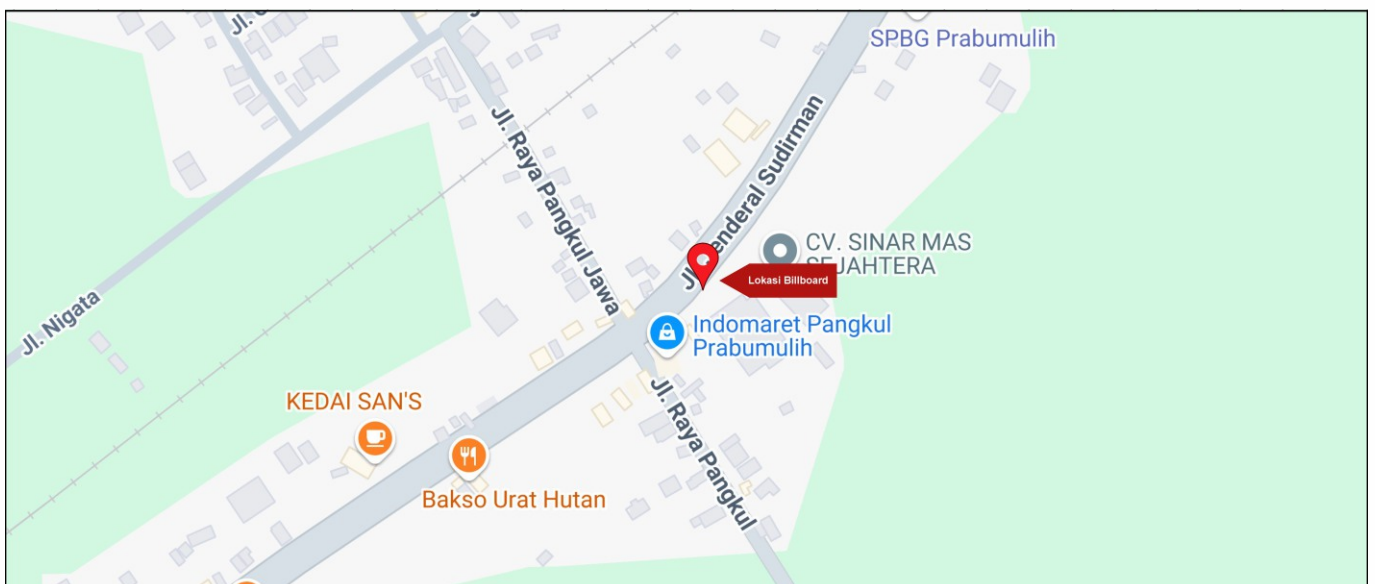

Foto Lokasi

Denah Lokasi

Description : Merupakan area padat lalu lintas, baik kendaraan pribadi maupun umum

LALU LINTAS HARIAN RATA-RATA

Mobil Pribadi	Sepeda Motor	Angkutan Umum	Lain-Lain (Pick Up, Truck, Dsb.)	Jumlah Total
-	-	-	-	-