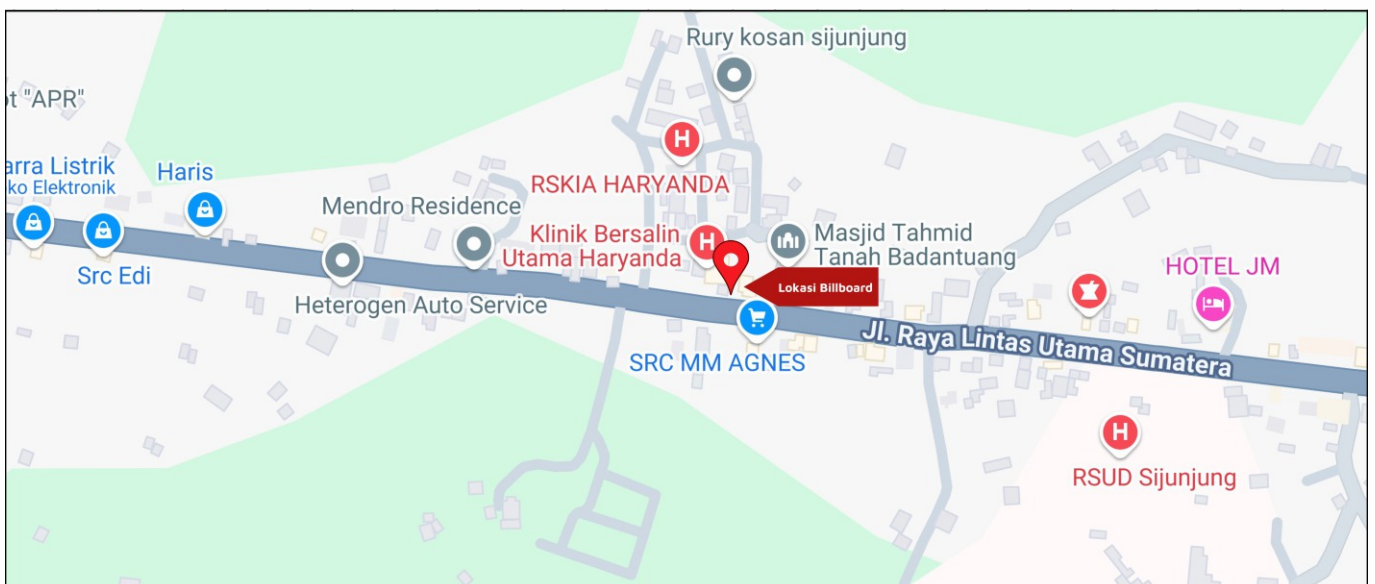

Foto Lokasi

Denah Lokasi

Description : Merupakan area padat lalu lintas, baik kendaraan pribadi maupun umum

LALU LINTAS HARIAN RATA-RATA

Mobil Pribadi	Sepeda Motor	Angkutan Umum	Lain-Lain (Pick Up, Truck, Dsb.)	Jumlah Total
-	-	-	-	-