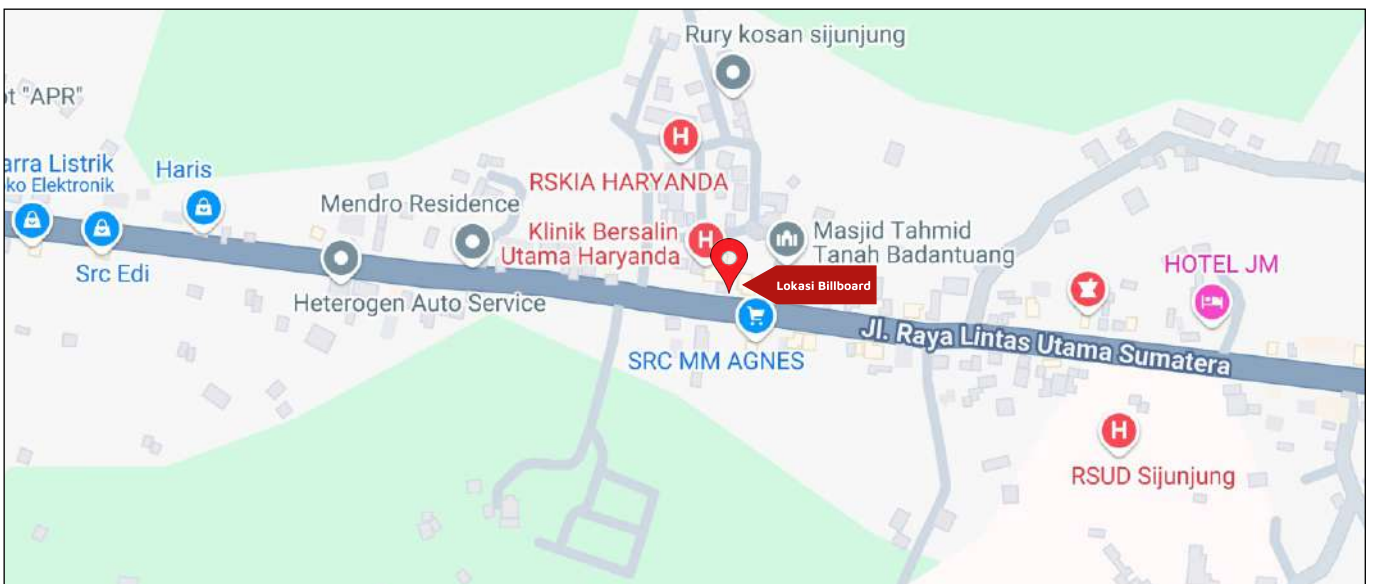

Foto Lokasi

Denah Lokasi

Description : Merupakan area padat lalu lintas, baik kendaraan pribadi maupun umum

LALU LINTAS HARIAN RATA-RATA

Mobil Pribadi	Sepeda Motor	Angkutan Umum	Lain-Lain (Pick Up, Truck, Dsb.)	Jumlah Total
-	-	-	-	-