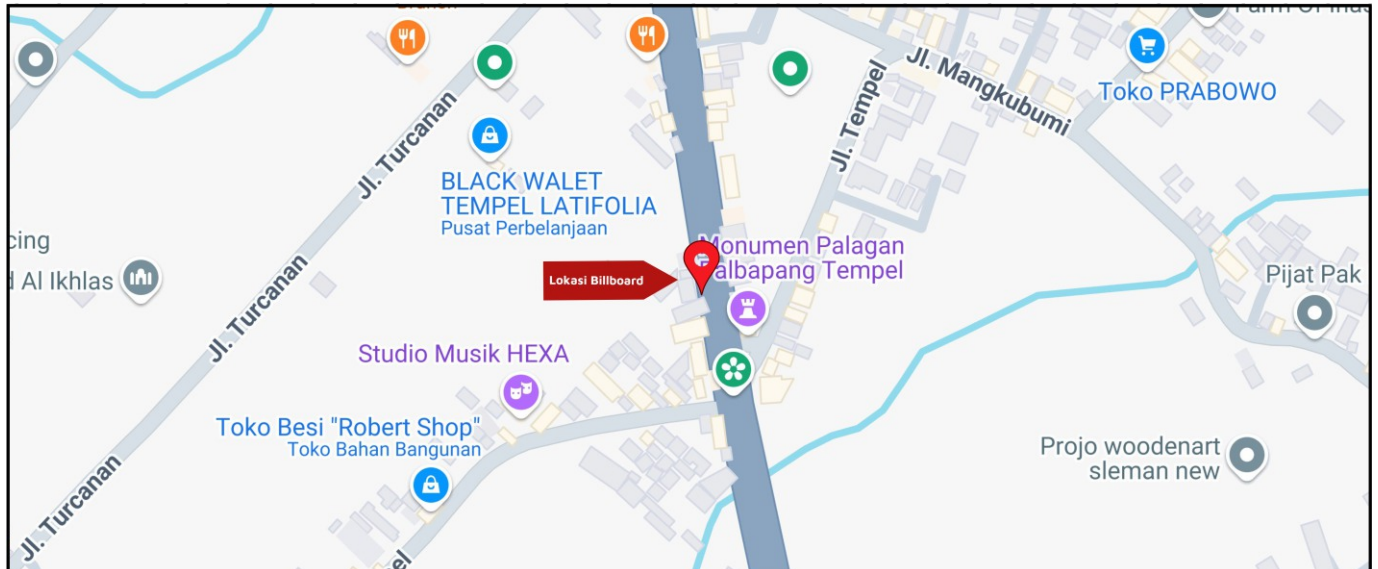

Foto Lokasi

Denah Lokasi

Description : Merupakan area padat lalu lintas, baik kendaraan pribadi maupun umum

LALU LINTAS HARIAN RATA-RATA

Mobil Pribadi	Sepeda Motor	Angkutan Umum	Lain-Lain (Pick Up, Truck, Dsb.)	Jumlah Total
-	-	-	-	-