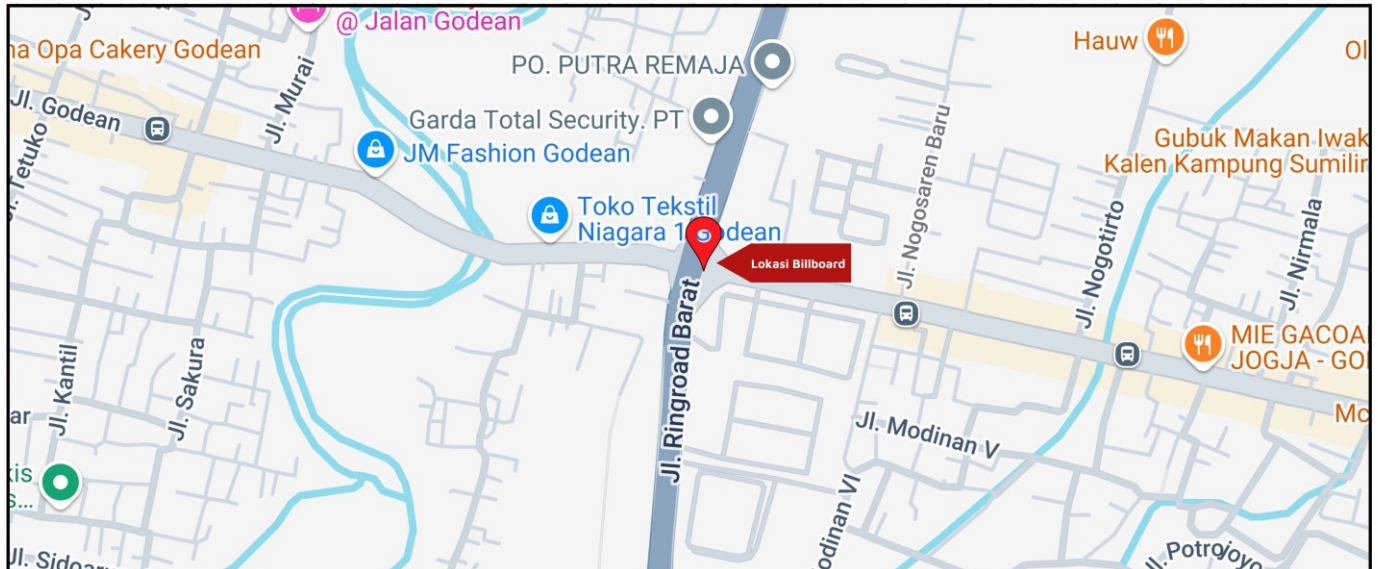

Foto Lokasi

Denah Lokasi

Description : Merupakan area padat lalu lintas, baik kendaraan pribadi maupun umum

LALU LINTAS HARIAN RATA-RATA

Mobil Pribadi	Sepeda Motor	Angkutan Umum	Lain-Lain (Pick Up, Truck, Dsb.)	Jumlah Total
-	-	-	-	-