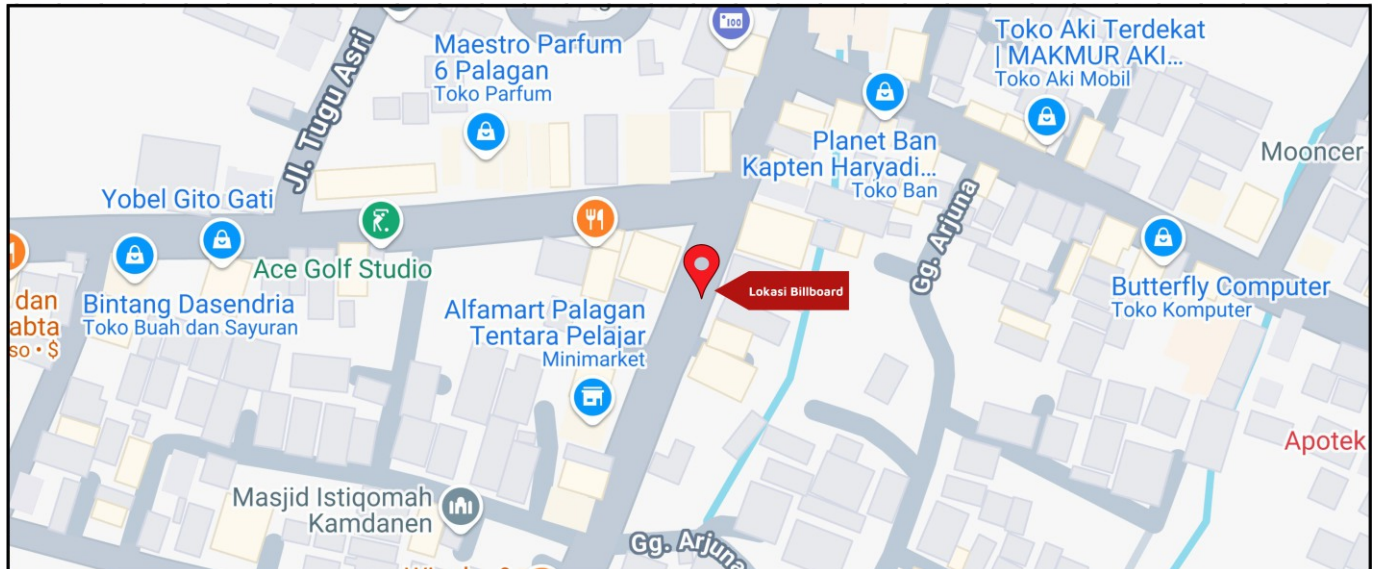

Foto Lokasi

Denah Lokasi

Description : Merupakan area padat lalu lintas, baik kendaraan pribadi maupun umum

LALU LINTAS HARIAN RATA-RATA

Mobil Pribadi	Sepeda Motor	Angkutan Umum	Lain-Lain (Pick Up, Truck, Dsb.)	Jumlah Total
-	-	-	-	-