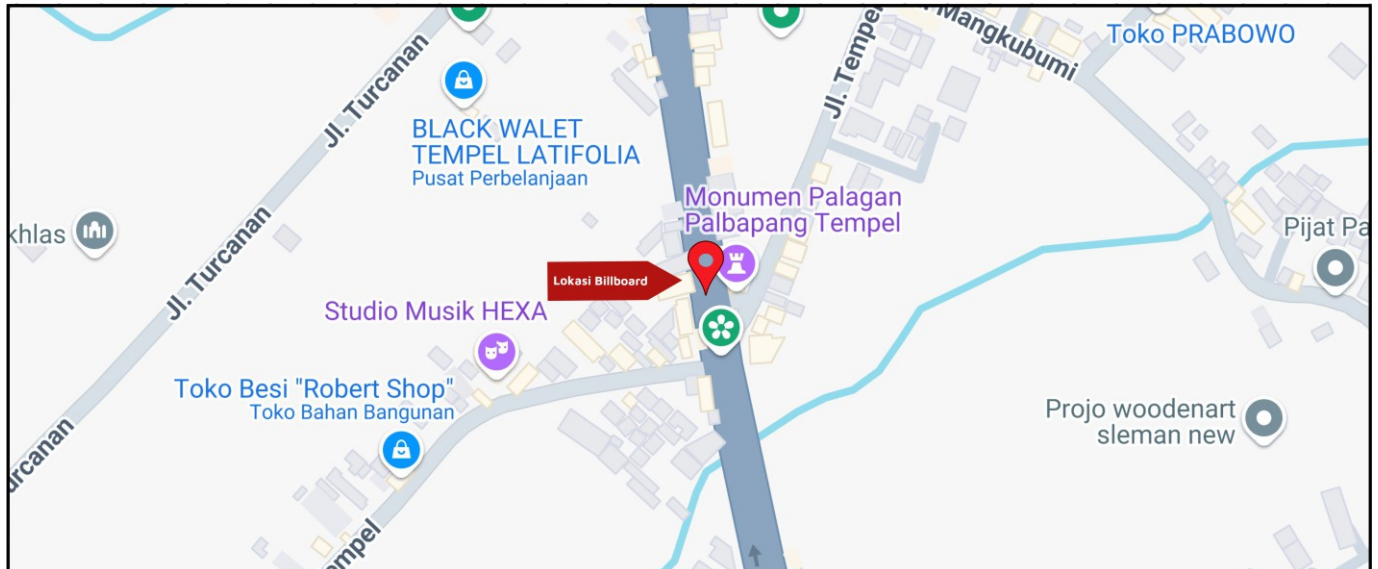

Foto Lokasi

Denah Lokasi

Description : Merupakan area padat lalu lintas, baik kendaraan pribadi maupun umum

LALU LINTAS HARIAN RATA-RATA

Mobil Pribadi	Sepeda Motor	Angkutan Umum	Lain-Lain (Pick Up, Truck, Dsb.)	Jumlah Total
-	-	-	-	-