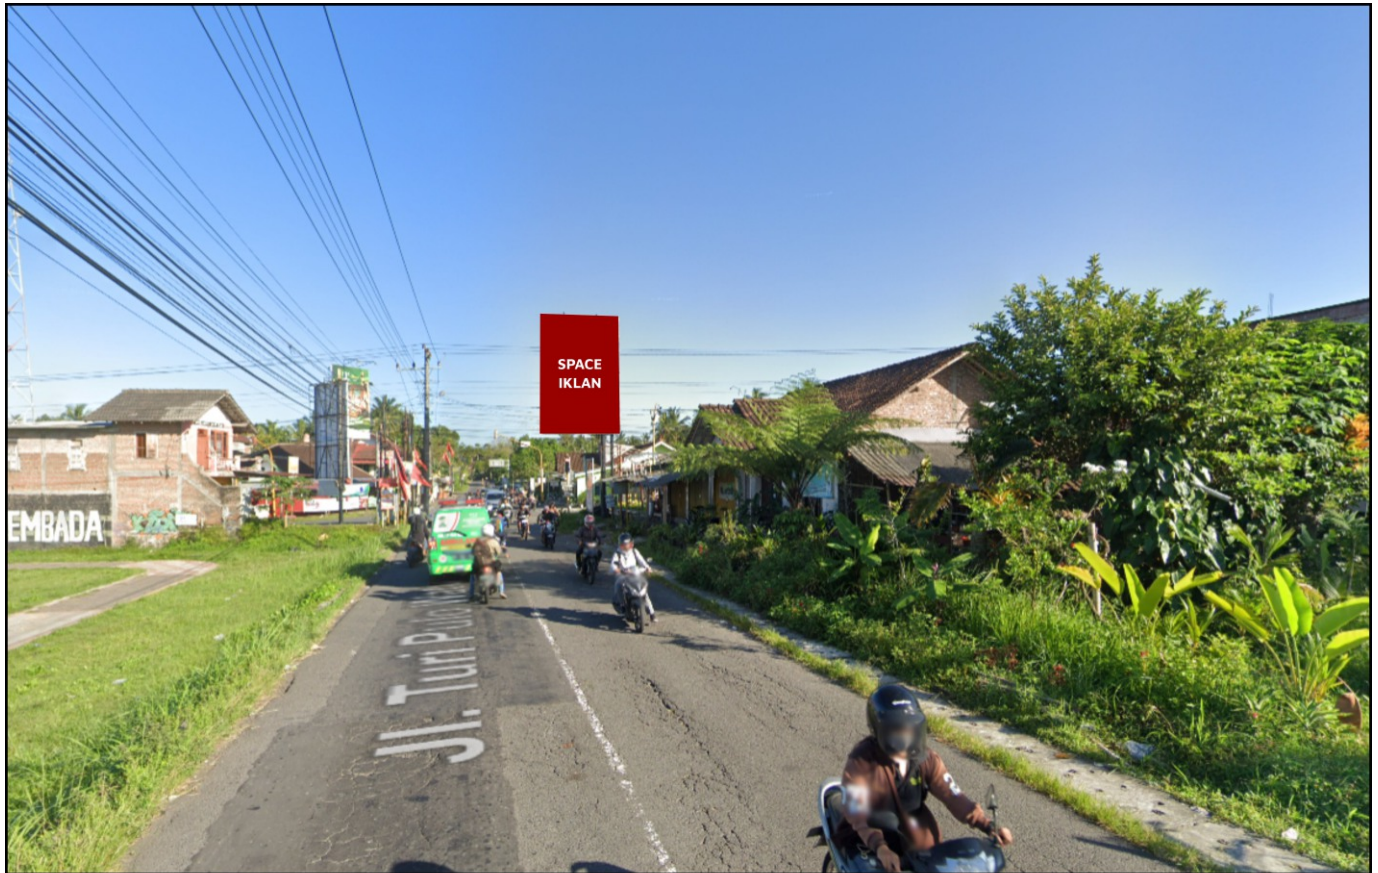

Foto Lokasi

Denah Lokasi

Description : Merupakan area padat lalu lintas, baik kendaraan pribadi maupun umum

**LALU LINTAS HARIAN RATA-RATA**

Mobil Pribadi	Sepeda Motor	Angkutan Umum	Lain-Lain (Pick Up, Truck, Dsb.)	Jumlah Total
-	-	-	-	-